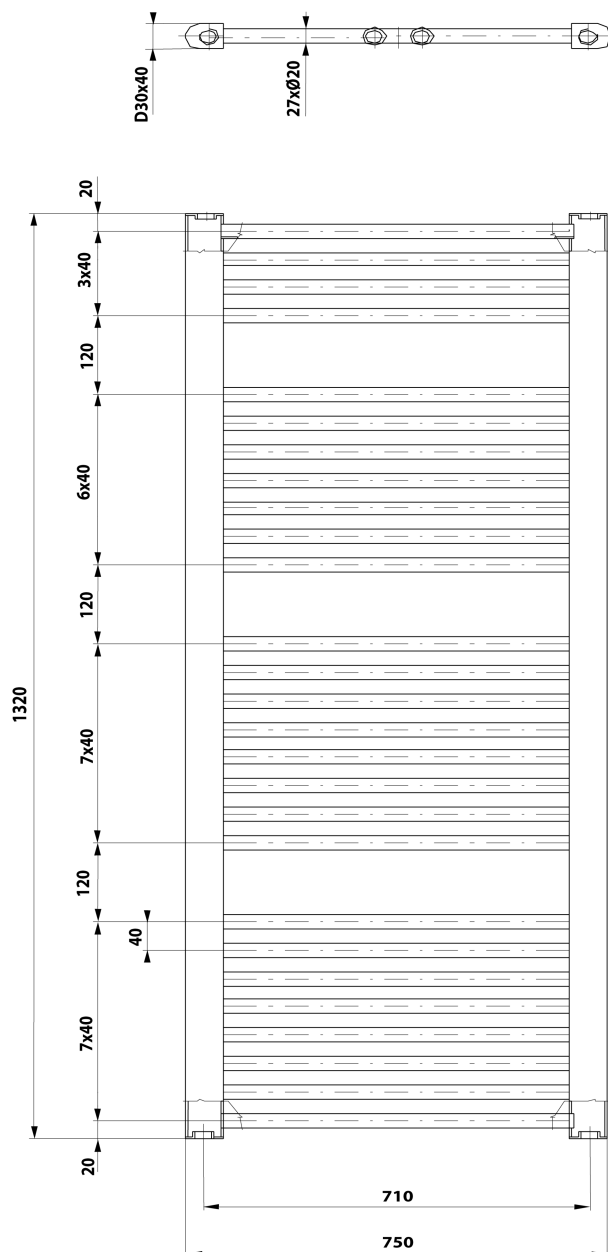

# Karta produktu

Kod: ILR37T

DIRECT grzejnik łazienkowy 750x1320 mm, biały

UBC s.r.o.

Mělnická 87  
250 65 Líbeznice  
Republika Czeska