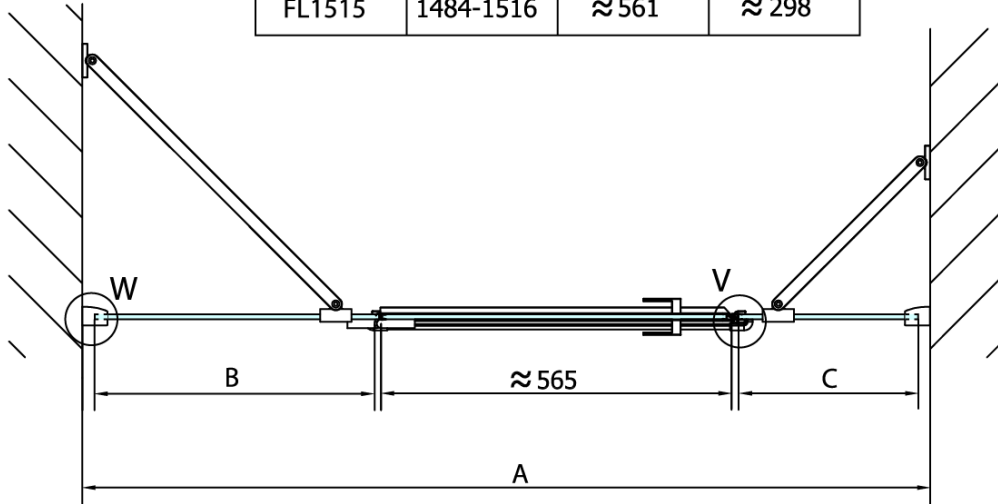

## Karta produktu

Kod: **FL1513L**

**FORTIS LINE** drzwi do wnęki 3 częściowe 1300 mm, szkło czyste, lewe

FL15xxL

FL15xxR

MODEL	A	B	C
FL1513	1284-1316	≈361	≈298
FL1514	1384-1416	≈461	≈298
FL1515	1484-1516	≈561	≈298