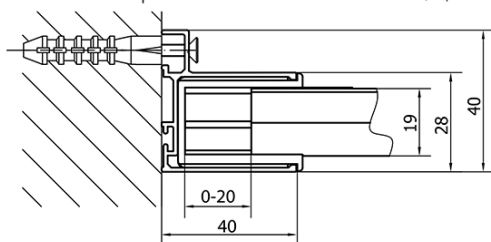

Karta produktu

Kod: **EL1015EL3215**

EASY LINE kabina prysznicowa 1000x800mm wariant L/P

	B
EL1015-EL3115	680-700
EL1015-EL3215	780-800
EL1015-EL3315	880-900
EL1015-EL3415	980-1000