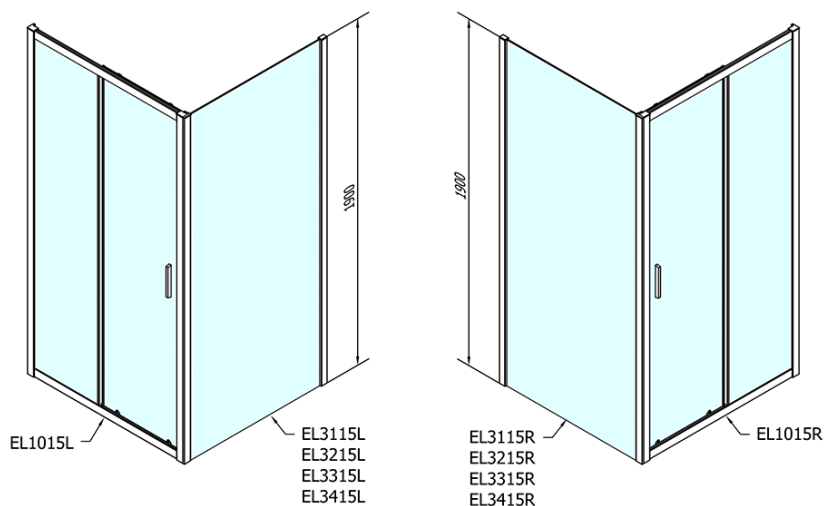

Karta produktu

Kod: **EL1015EL3215**

EASY LINE kabina prysznicowa 1000x800mm wariant L/P

	B
EL1015-EL3115	680-700
EL1015-EL3215	780-800
EL1015-EL3315	880-900
EL1015-EL3415	980-1000