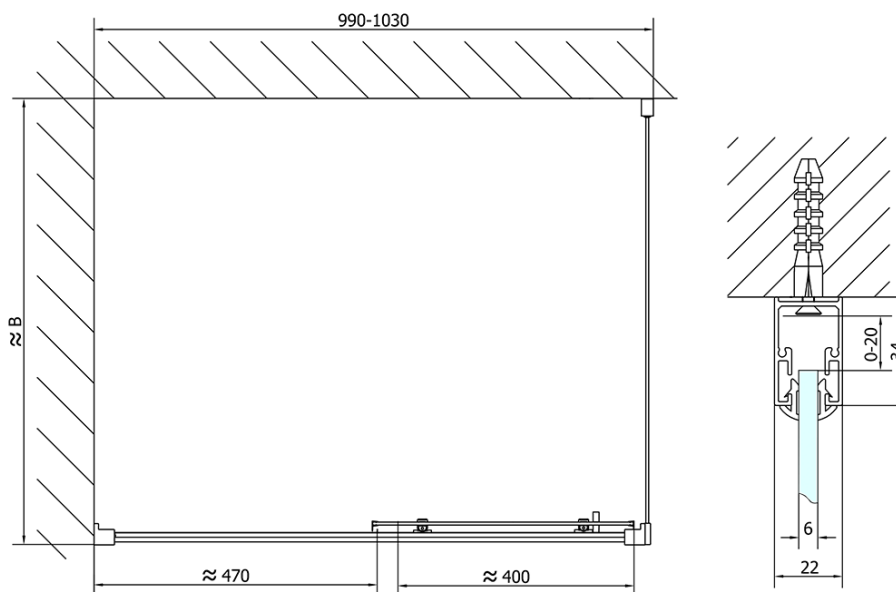

Karta produktu

Kod: **EL1015EL3215**

EASY LINE kabina prysznicowa 1000x800mm wariant L/P

	B
EL1015-EL3115	680-700
EL1015-EL3215	780-800
EL1015-EL3315	880-900
EL1015-EL3415	980-1000