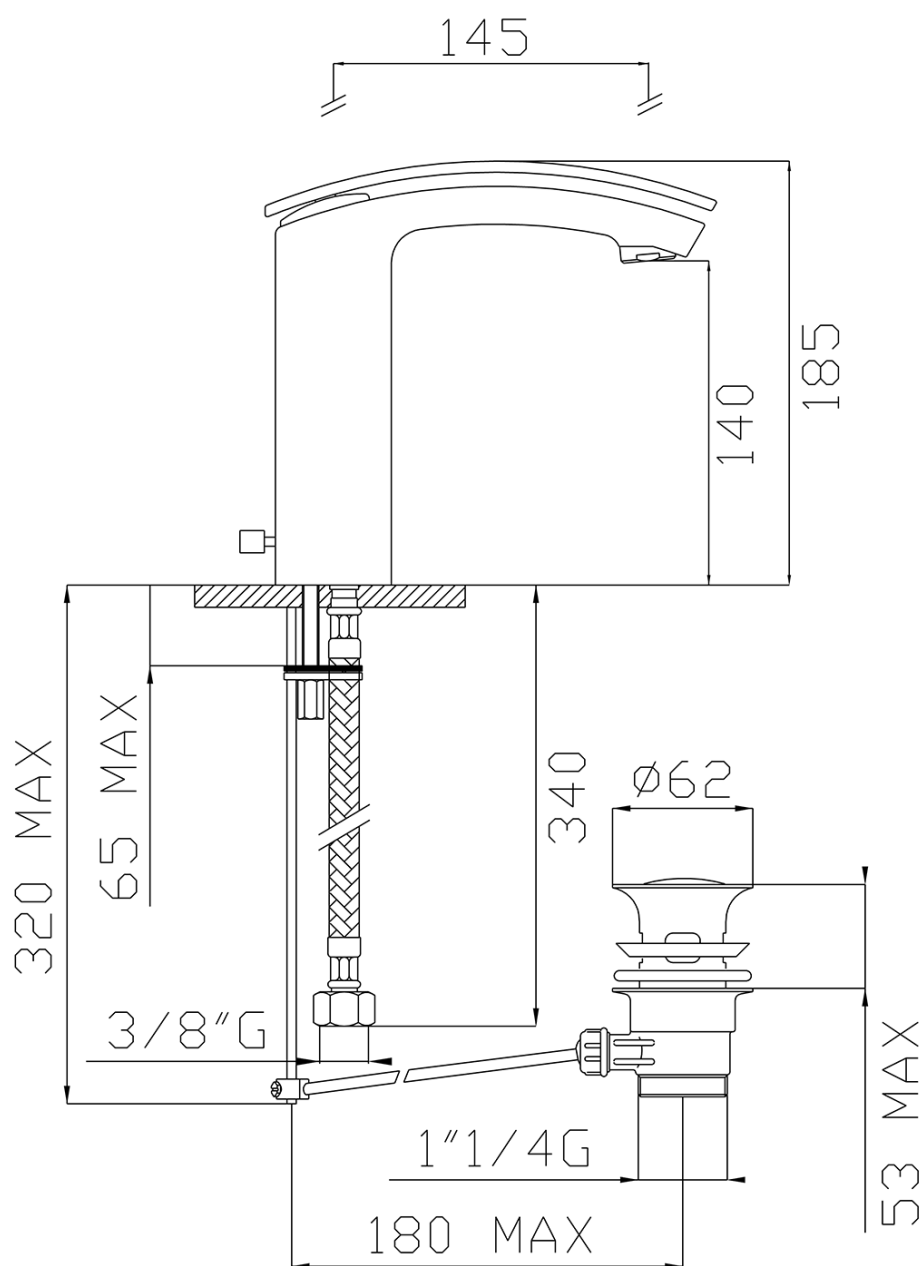

effepi

Karta produktu

Kod: 7032

FLO bateria umywalkowa z odpływem, chrom

UBC s.r.o.

Mělnická 87
250 65 Líbeznice
Republika Czeska