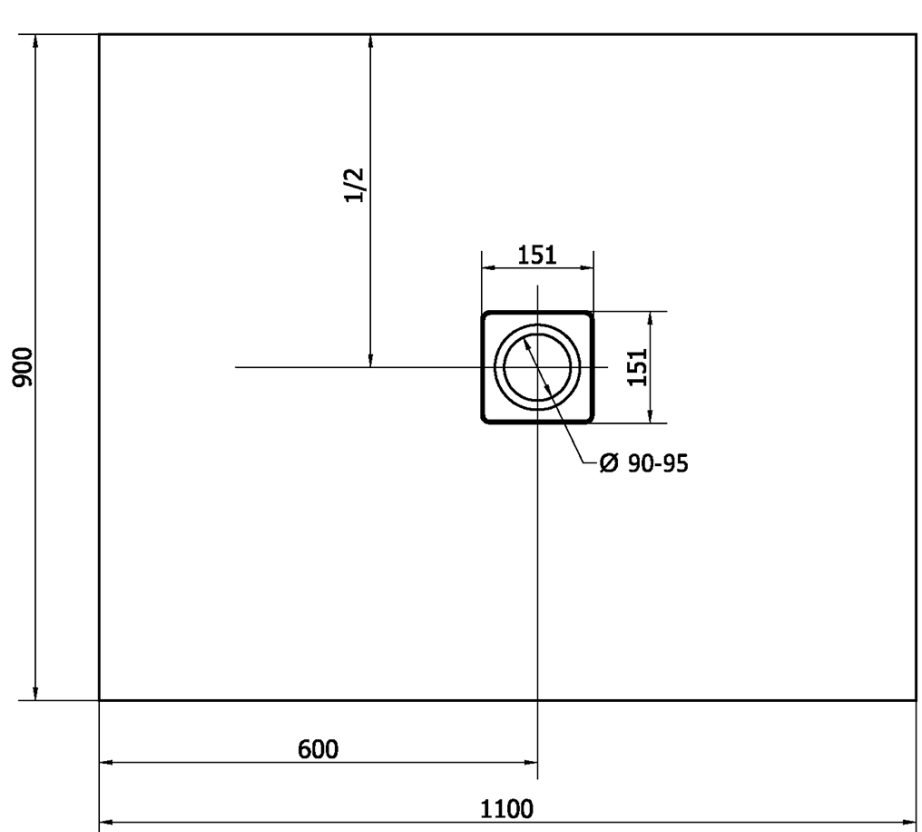

Karta produktu

Kod: 72923

FLEXIA brodzik kompozytowy z możliwością docinania
110x90x3cm

STRANA ŘEZU
CUTTED EDGE