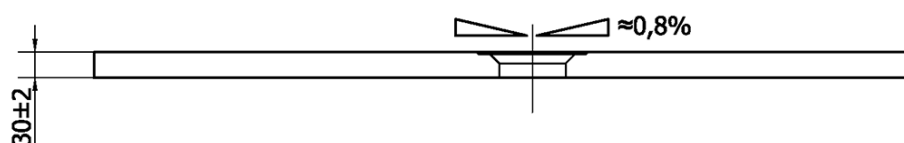

Karta produktu

Kod: 72923

FLEXIA brodzik kompozytowy z możliwością docinania
110x90x3cm

STRANA ŘEZU
CUTTED EDGE