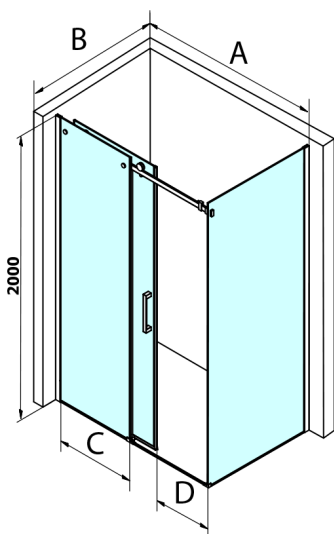

DRAGON BLACK ścianka boczna 900mm, szkło czyste

Kod: GD7290B

Rozmiary

Wysokość: 2000 mm

Głębokość: 900 mm

Właściwości

Gwarancja: 3 lata

Karta techniczna

MODEL	A	C	D
GD4611B	1020-1110	510	420
GD4612B	1120-1210	560	470
GD4613B	1220-1310	610	520
GD4614B	1320-1410	660	570
GD4615B	1420-1510	710	620
GD4616B	1520-1610	760	670

MODEL	B
GD7280B	780-800
GD7290B	880-900