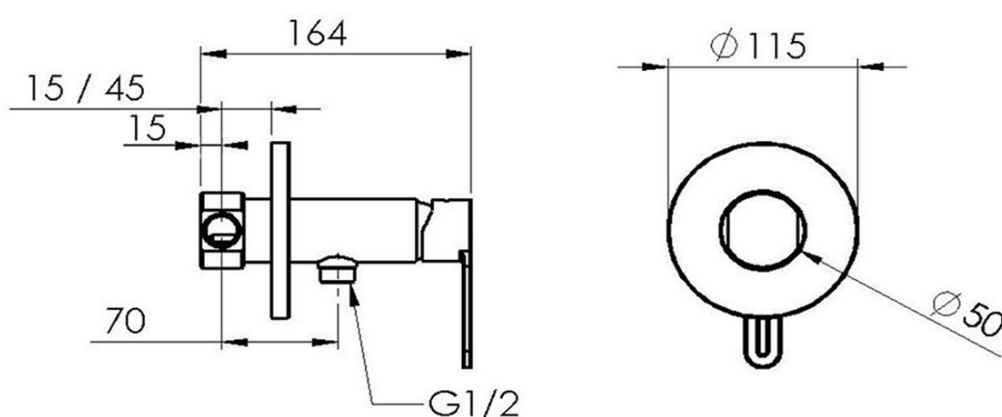

Karta produktu

Kod: 1103-15

Bateria bidetowa podtynkowa ze słuchawką bidetową i wężem, czarny mat

**STUDENÁ
FREDDA
COLD G1/2**

**TEPLÁ
CALDA
HOT G1/2**

PRŮTOK / PORTATA / FLOW RATE = 8 l/min