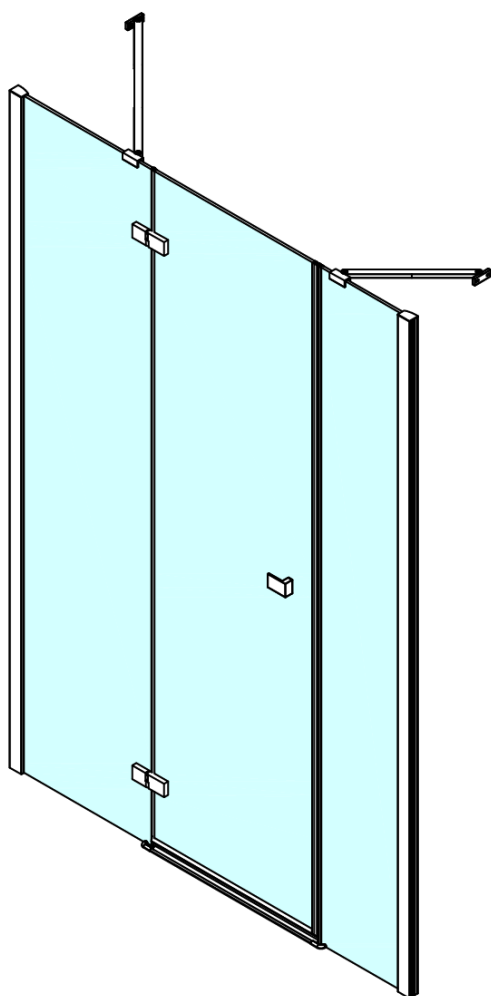

Karta produktu

Kod: **FL1514L**

FORTIS LINE drzwi do wnęki 3 częściowe 1400 mm, szkło czyste, lewe

FL15xxL

FL15xxR

MODEL	A	B	C
FL1513	1284-1316	≈361	≈298
FL1514	1384-1416	≈461	≈298
FL1515	1484-1516	≈561	≈298