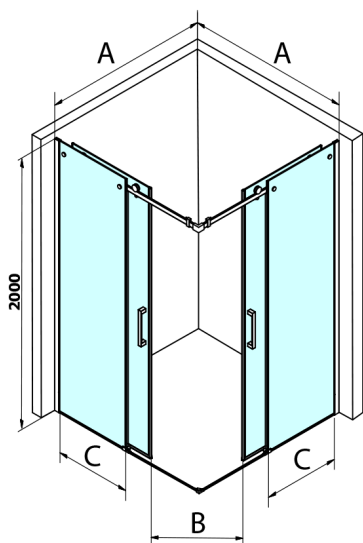

DRAGON BLACK kabina prysznicowa 900x900mm, wejście z rogu

Kod: GD4290B-01

Rozmiary

Szerokość: 900 mm
 Wysokość: 2000 mm
 Głębokość: 900 mm

Właściwości

Gwarancja: 2 lata

Karta techniczna

MODEL	A	B	C
GD4280B	780-880	385	360
GD4290B	880-900	450	410
GD4210B	980-1000	530	460