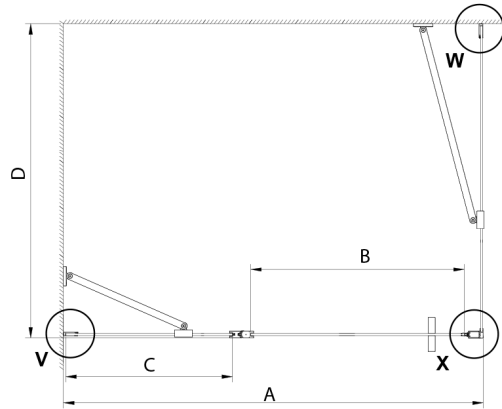

LORO ścianka boczna 1200mm, szkło czyste

Kod: GN3512

Rozmiary

Wysokość: 2000 mm

Głębokość: 1200 mm

Właściwości

Gwarancja: 3 lata

Karta techniczna

Model	A	B	D
GN4570	685-715	570	
GN4580	785-815	670	
GN4590	885-915	770	
GN3580			785-805
GN3590			885-905
GN3510			985-1005
GN3512			1185-1205

GN4690/GN4610/GN4611/GN4612 + GN3580/GN3590/GN3510/GN3512

Model	A	B	C	D
GN4690	885-915	610	168	
GN4610	985-1015	610	268	
GN4611	1085-1115	610	368	
GN4612	1185-1215	610	468	
GN3580				785-805
GN3590				885-905
GN3510				985-1005
GN3512				1185-1205