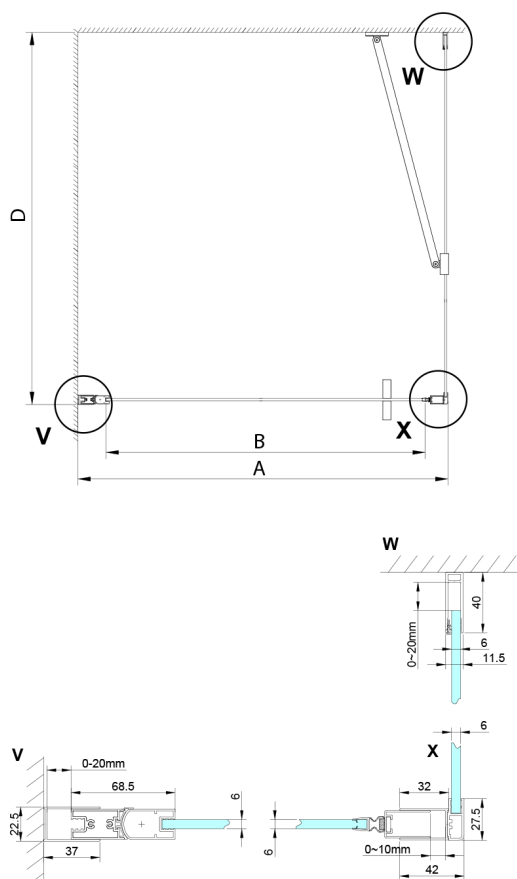

LORO ścianka boczna 1200mm, szkło czyste

Kod: GN3512

Rozmiary

Wysokość: 2000 mm

Głębokość: 1200 mm

Właściwości

Gwarancja: 3 lata

Karta techniczna

GN4470/GN4480/GN4490 + GN3580/GN3590/GN3510/GN3512

Model	A	B	D
GN4470	685-715	570	
GN4480	785-815	670	
GN4490	885-915	770	
GN3580			785-805
GN3590			885-905
GN3510			985-1005
GN3512			1185-1205

GN4570/GN4580/GN4590 + GN3580/GN3590/GN3510/GN3512

Model	A	B	D
GN4570	685-715	570	
GN4580	785-815	670	
GN4590	885-915	770	
GN3580			785-805
GN3590			885-905
GN3510			985-1005
GN3512			1185-1205

GN4690/GN4610/GN4611/GN4612 + GN3580/GN3590/GN3510/GN3512

Model	A	B	C	D
GN4690	885-915	610	168	
GN4610	985-1015	610	268	
GN4611	1085-1115	610	368	
GN4612	1185-1215	610	468	
GN3580				785-805
GN3590				885-905
GN3510				985-1005
GN3512				1185-1205