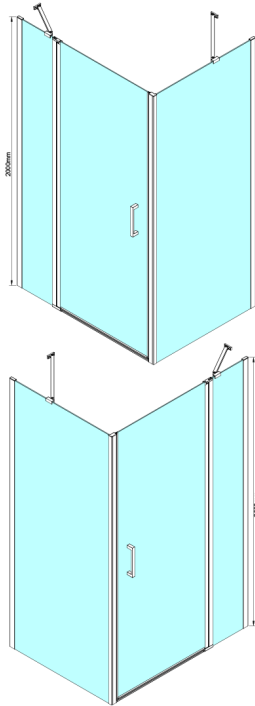

LORO ścianka boczna 1200mm, szkło czyste

Kod: GN3512

Rozmiary

Wysokość: 2000 mm

Głębokość: 1200 mm

Właściwości

Gwarancja: 3 lata

Karta techniczna

GN4470/GN4480/GN4490 + GN3580/GN3590/GN3510/GN3512

Model	A	B	D
GN4470	685-715	570	
GN4480	785-815	670	
GN4490	885-915	770	
GN3580			785-805
GN3590			885-905
GN3510			985-1005
GN3512			1185-1205

GN4570/GN4580/GN4590 + GN3580/GN3590/GN3510/GN3512

Model	A	B	D
GN4570	685-715	570	
GN4580	785-815	670	
GN4590	885-915	770	
GN3580			785-805
GN3590			885-905
GN3510			985-1005
GN3512			1185-1205

GN4690/GN4610/GN4611/GN4612 + GN3580/GN3590/GN3510/GN3512

Model	A	B	C	D
GN4690	885-915	610	168	
GN4610	985-1015	610	268	
GN4611	1085-1115	610	368	
GN4612	1185-1215	610	468	
GN3580				785-805
GN3590				885-905
GN3510				985-1005
GN3512				1185-1205