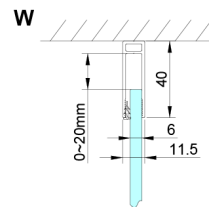

LORO ścianka boczna 1200mm, szkło czyste

Kod: GN3512

Rozmiary

Wysokość: 2000 mm

Głębokość: 1200 mm

Właściwości

Gwarancja: 3 lata

Karta techniczna

GN4470/GN4480/GN4490 + GN3580/GN3590/GN3510/GN3512

Model	A	B	D
GN4470	685-715	570	
GN4480	785-815	670	
GN4490	885-915	770	
GN3580			785-805
GN3590			885-905
GN3510			985-1005
GN3512			1185-1205

GN4570/GN4580/GN4590 + GN3580/GN3590/GN3510/GN3512

Model	A	B	D
GN4570	685-715	570	
GN4580	785-815	670	
GN4590	885-915	770	
GN3580			785-805
GN3590			885-905
GN3510			985-1005
GN3512			1185-1205

GN4690/GN4610/GN4611/GN4612 + GN3580/GN3590/GN3510/GN3512

Model	A	B	C	D
GN4690	885-915	610	168	
GN4610	985-1015	610	268	
GN4611	1085-1115	610	368	
GN4612	1185-1215	610	468	
GN3580				785-805
GN3590				885-905
GN3510				985-1005
GN3512				1185-1205