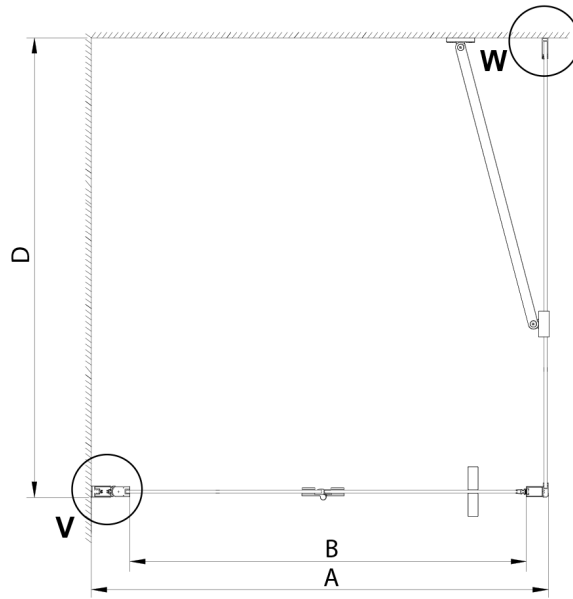

LORO ścianka boczna 1200mm, szkło czyste

Kod: GN3512

Rozmiary

Wysokość: 2000 mm

Głębokość: 1200 mm

Właściwości

Gwarancja: 3 lata

Karta techniczna

GN4470/GN4480/GN4490 + GN3580/GN3590/GN3510/GN3512

Model	A	B	D
GN4470	685-715	570	
GN4480	785-815	670	
GN4490	885-915	770	
GN3580			785-805
GN3590			885-905
GN3510			985-1005
GN3512			1185-1205

GN4570/GN4580/GN4590 + GN3580/GN3590/GN3510/GN3512

Model	A	B	D
GN4570	685-715	570	
GN4580	785-815	670	
GN4590	885-915	770	
GN3580			785-805
GN3590			885-905
GN3510			985-1005
GN3512			1185-1205

GN4690/GN4610/GN4611/GN4612 + GN3580/GN3590/GN3510/GN3512

Model	A	B	C	D
GN4690	885-915	610	168	
GN4610	985-1015	610	268	
GN4611	1085-1115	610	368	
GN4612	1185-1215	610	468	
GN3580				785-805
GN3590				885-905
GN3510				985-1005
GN3512				1185-1205