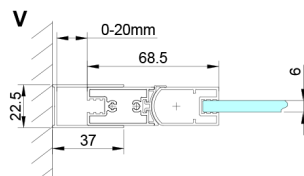

LORO ścianka boczna 1200mm, szkło czyste

Kod: GN3512

Rozmiary

Wysokość: 2000 mm

Głębokość: 1200 mm

Właściwości

Gwarancja: 3 lata

Karta techniczna

Model	A	B	D
GN4570	685-715	570	
GN4580	785-815	670	
GN4590	885-915	770	
GN3580			785-805
GN3590			885-905
GN3510			985-1005
GN3512			1185-1205

GN4690/GN4610/GN4611/GN4612 + GN3580/GN3590/GN3510/GN3512

Model	A	B	C	D
GN4690	885-915	610	168	
GN4610	985-1015	610	268	
GN4611	1085-1115	610	368	
GN4612	1185-1215	610	468	
GN3580				785-805
GN3590				885-905
GN3510				985-1005
GN3512				1185-1205