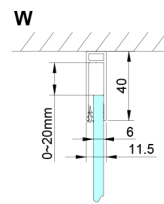

LORO ścianka boczna 1200mm, szkło czyste

Kod: GN3512

Rozmiary

Wysokość: 2000 mm

Głębokość: 1200 mm

Właściwości

Gwarancja: 3 lata

Karta techniczna

GN4470/GN4480/GN4490 + GN3580/GN3590/GN3510/GN3512

Model	A	B	D
GN4470	685-715	570	
GN4480	785-815	670	
GN4490	885-915	770	
GN3580			785-805
GN3590			885-905
GN3510			985-1005
GN3512			1185-1205

GN4570/GN4580/GN4590 + GN3580/GN3590/GN3510/GN3512

Model	A	B	D
GN4570	685-715	570	
GN4580	785-815	670	
GN4590	885-915	770	
GN3580			785-805
GN3590			885-905
GN3510			985-1005
GN3512			1185-1205

GN4690/GN4610/GN4611/GN4612 + GN3580/GN3590/GN3510/GN3512

Model	A	B	C	D
GN4690	885-915	610	168	
GN4610	985-1015	610	268	
GN4611	1085-1115	610	368	
GN4612	1185-1215	610	468	
GN3580				785-805
GN3590				885-905
GN3510				985-1005
GN3512				1185-1205