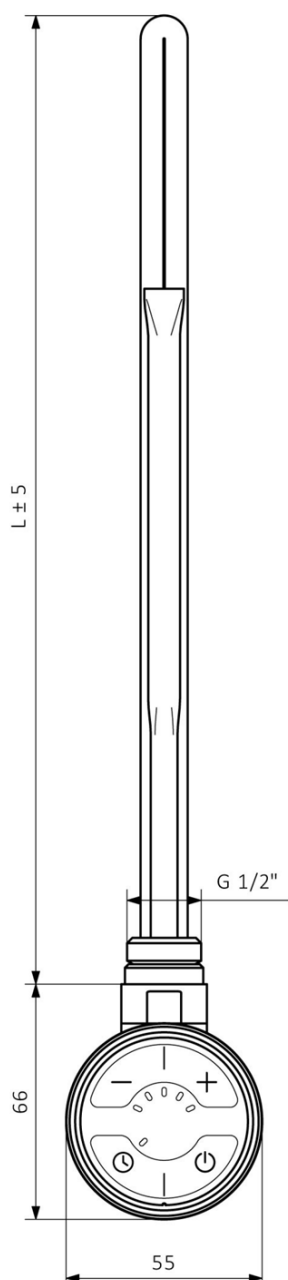

Karta produktu

Kod: **MOA-B-400**

**MOA grzałka elektryczna z termostatem, Bluetooth,
400W, czarna**

| MOA | |
|-----------|--------------|
| Výkon (W) | Délka L (mm) |
| 200 | 275 |
| 300 | 300 |
| 400 | 335 |
| 600 | 365 |
| 800 | 475 |