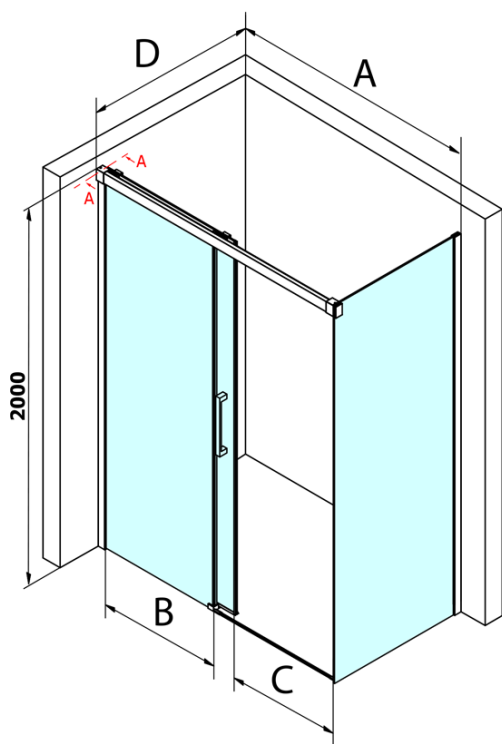

# Karta produktu

Kod: **GF5080**

**FONDURA ścianka boczna 800mm, szkło czyste**

MODEL	A	B	C
GF5011	1070-1110	513	445
GF5012	1170-1210	563	495
GF5013	1270-1310	613	545
GF5014	1370-1410	663	595

MODEL	D
GF5080	780-800
GF5090	880-900
GF5001	980-1000