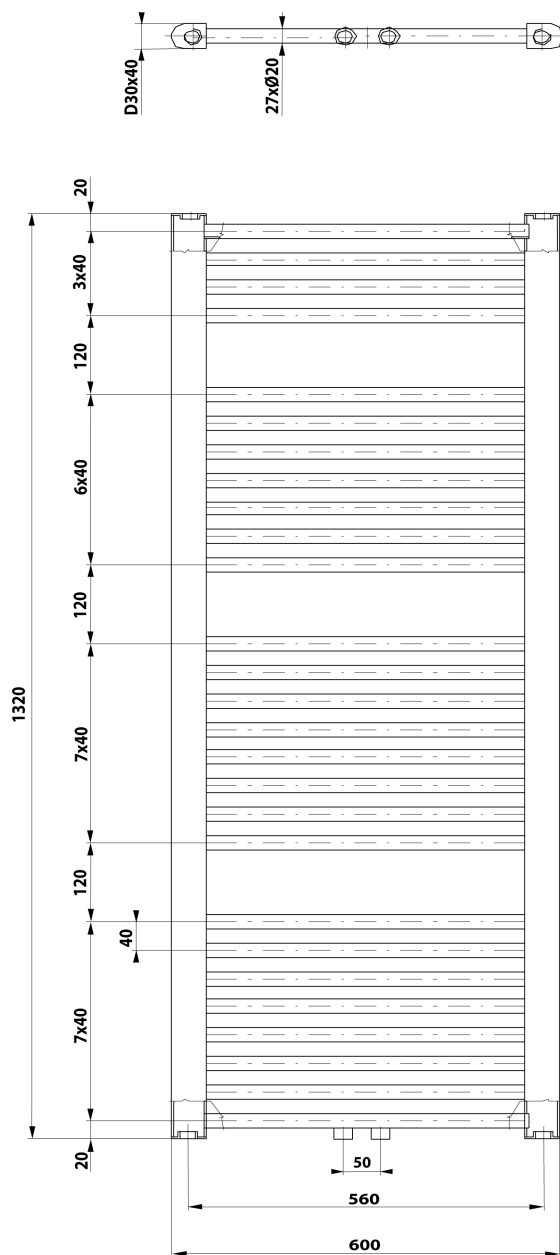

# Karta produktu

Kod: ELM36T

DIRECT grzejnik łazienkowy 600x1320 mm, podłączenie  
środkowe, biały

UBC s.r.o.

Mělnická 87  
250 65 Líbeznice  
Republika Czeska