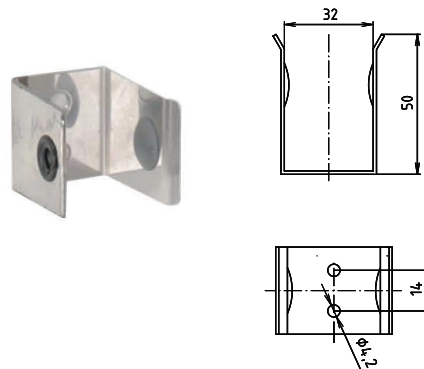

ilustrační foto /
 illustration /
 Illustration :

brzda / brake / Bremse:

Parametry / Features / Eigenschaften

šířka / width / Breite:	103 mm
výška / height / Höhe:	253 mm
hloubka / depth / Tiefe:	850 mm
materiál / material / Material:	nerez / stainless steel / rostfrei
povrch. úprava / finish / Oberfläche:	lesk / polished / poliert
záruka / warranty / Garantie:	6 let / 6 years / 6 Jahre
brzda / brake / Bremse:	nerez / stainless steel / rostfrei