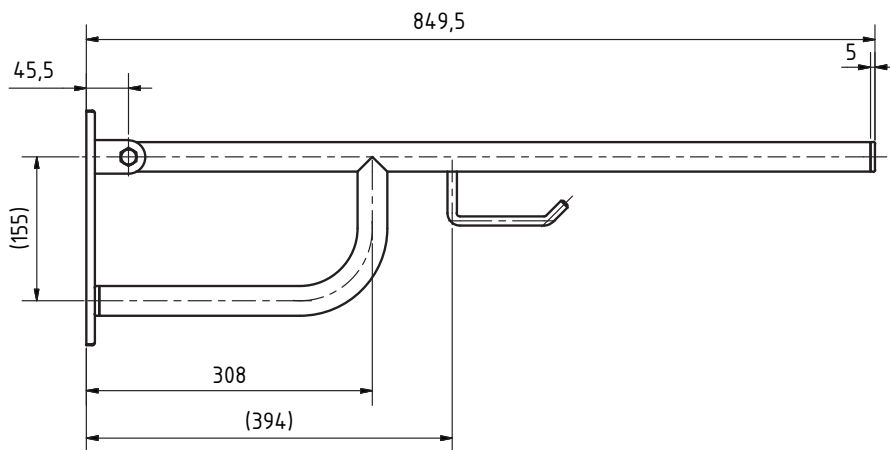

ilustrační foto /
 illustration /
 Illustration :

brzda / brake / Bremse:

Parametry / Features / Eigenschaften

šířka / width / Breite:	103 mm
výška / height / Höhe:	253 mm
hloubka / depth / Tiefe:	850 mm
materiál / material / Material:	nerez / stainless steel / rostfrei
povrch. úprava / finish / Oberfläche:	lesk / polished / poliert
záruka / warranty / Garantie:	6 let / 6 years / 6 Jahre
brzda / brake / Bremse:	nerez / stainless steel / rostfrei