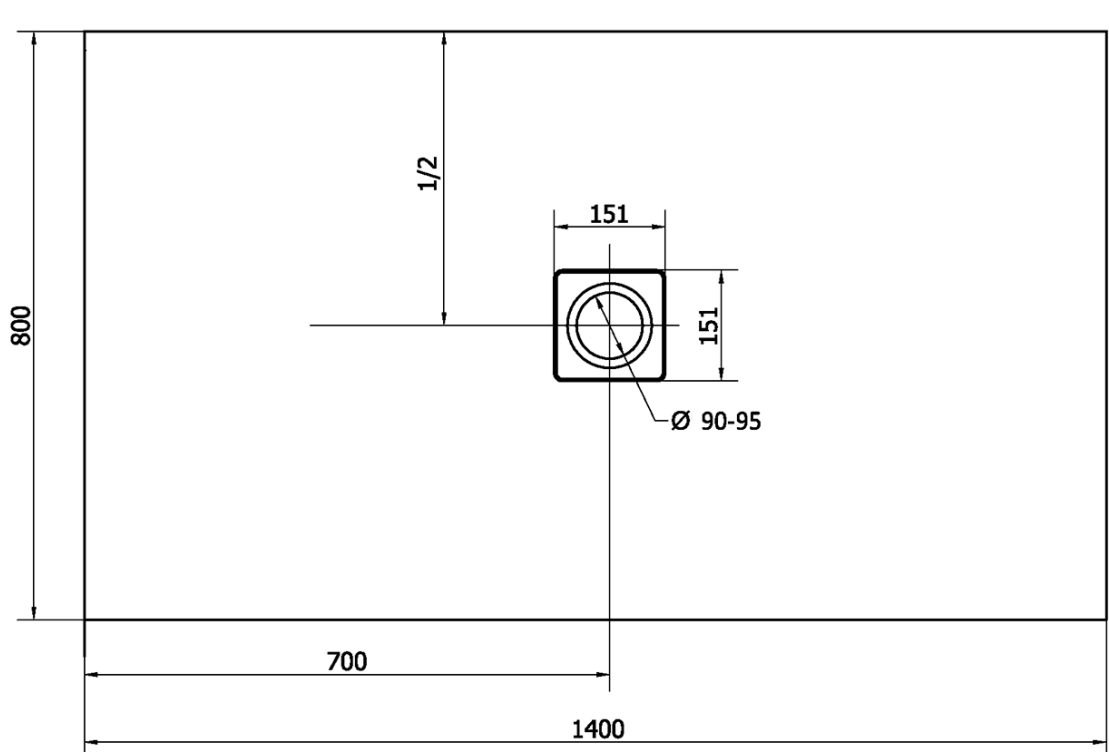

Karta produktu

Kod: **72900**

FLEXIA brodzík kompozitový z možností docinania
140x80x3cm

----- STRANA ŘEZU
CUTTED EDGE