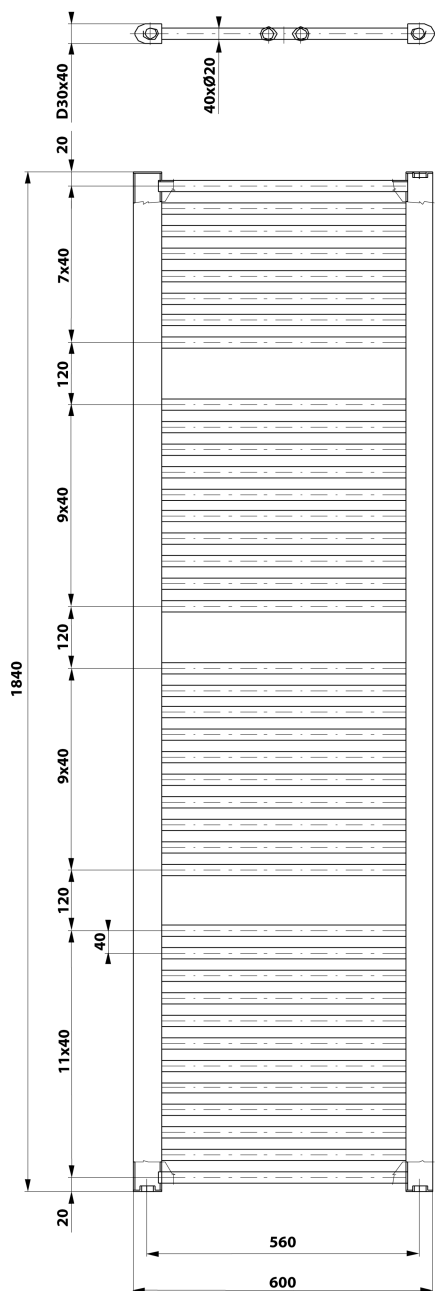

Karta produktu

Kod: ILR86T

DIRECT grzejnik łazienkowy 600x1850 mm, biały

UBC s.r.o.

Mělnická 87
250 65 Líbeznice
Republika Czeska