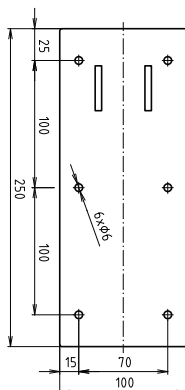

ilustrační foto /  
illustration /  
Illustration:

brzda / brake / Bremse:

## Parametry / Features / Eigenschaften

šířka / width / Breite:	103 mm
výška / height / Höhe:	800 mm
hloubka / depth / Tiefe:	616 mm
materiál / material / Material:	Fe
povrch. úprava / finish / Oberfläche:	komaxit / comaxit / Komaxit
barva / color / Farbe:	bílá / white / weiß
záruka / warranty / Garantie:	2 roky / 2 years / 2 Jahre
brzda / brake / Bremse:	nerez / stainless steel / rostfrei