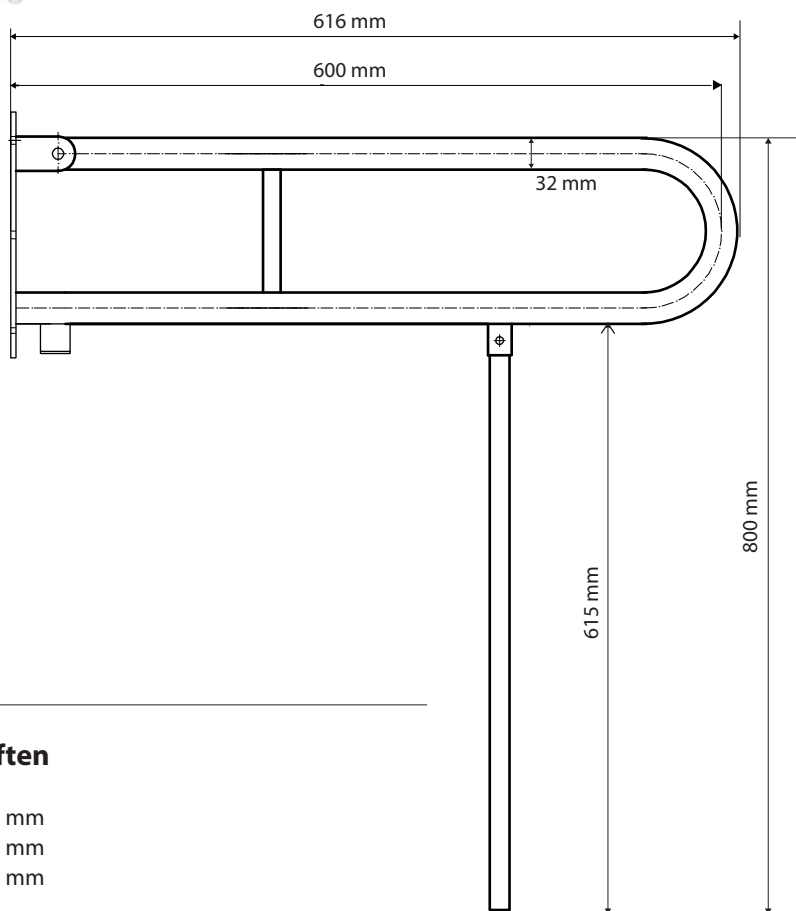

ilustrační foto /  
illustration /  
Illustration:

brzda / brake / Bremse:

## Parametry / Features / Eigenschaften

šířka / width / Breite:	103 mm
výška / height / Höhe:	800 mm
hloubka / depth / Tiefe:	616 mm
materiál / material / Material:	Fe
povrch. úprava / finish / Oberfläche:	komaxit / comaxit / Komaxit
barva / color / Farbe:	bílá / white / weiß
záruka / warranty / Garantie:	2 roky / 2 years / 2 Jahre
brzda / brake / Bremse:	nerez / stainless steel / rostfrei