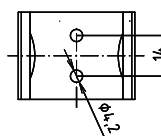

ilustrační foto /  
illustration /  
Illustration:

brzda / brake / Bremse:

## Parametry / Features / Eigenschaften

šířka / width / Breite:	103 mm
výška / height / Höhe:	800 mm
hloubka / depth / Tiefe:	616 mm
materiál / material / Material:	Fe
povrch. úprava / finish / Oberfläche:	komaxit / comaxit / Komaxit
barva / color / Farbe:	bílá / white / weiß
záruka / warranty / Garantie:	2 roky / 2 years / 2 Jahre
brzda / brake / Bremse:	nerez / stainless steel / rostfrei