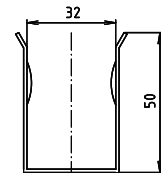

ilustrační foto /  
illustration /  
Illustration:

brzda / brake / Bremse:

## Parametry / Features / Eigenschaften

šířka / width / Breite:	103 mm
výška / height / Höhe:	800 mm
hloubka / depth / Tiefe:	616 mm
materiál / material / Material:	Fe
povrch. úprava / finish / Oberfläche:	komaxit / comaxit / Komaxit
barva / color / Farbe:	bílá / white / weiß
záruka / warranty / Garantie:	2 roky / 2 years / 2 Jahre
brzda / brake / Bremse:	nerez / stainless steel / rostfrei