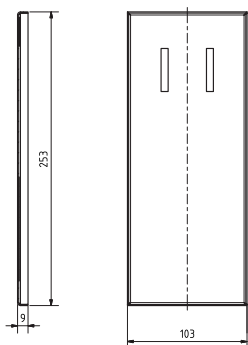

## Parametry / Features / Eigenschaften

šířka / width / Breite:	103 mm
výška / height / Höhe:	800 mm
hloubka / depth / Tiefe:	616 mm
materiál / material / Material:	Fe
povrch. úprava / finish / Oberfläche:	komaxit / comaxit / Komaxit
barva / color / Farbe:	bílá / white / weiß
záruka / warranty / Garantie:	2 roky / 2 years / 2 Jahre
brzda / brake / Bremse:	nerez / stainless steel / rostfrei