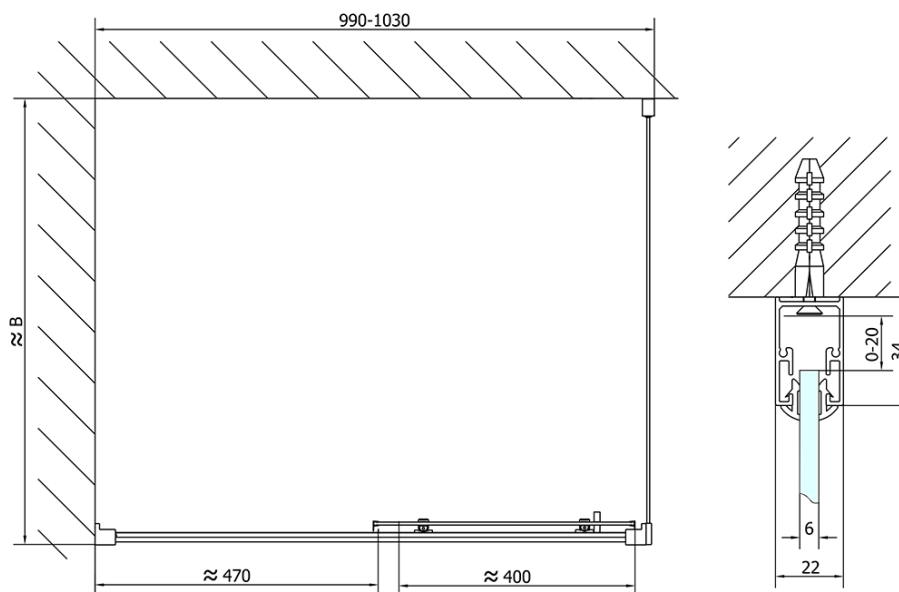

Karta produktu

Kod: **EL1015EL3315**

EASY LINE kabina prysznicowa 1000x900mm wariant L/P

	B
EL1015-EL3115	680-700
EL1015-EL3215	780-800
EL1015-EL3315	880-900
EL1015-EL3415	980-1000