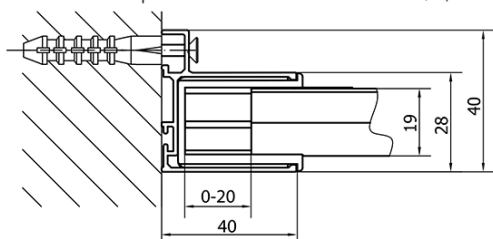

Karta produktu

Kod: **EL1015EL3315**

EASY LINE kabina prysznicowa 1000x900mm wariant L/P

	B
EL1015-EL3115	680-700
EL1015-EL3215	780-800
EL1015-EL3315	880-900
EL1015-EL3415	980-1000