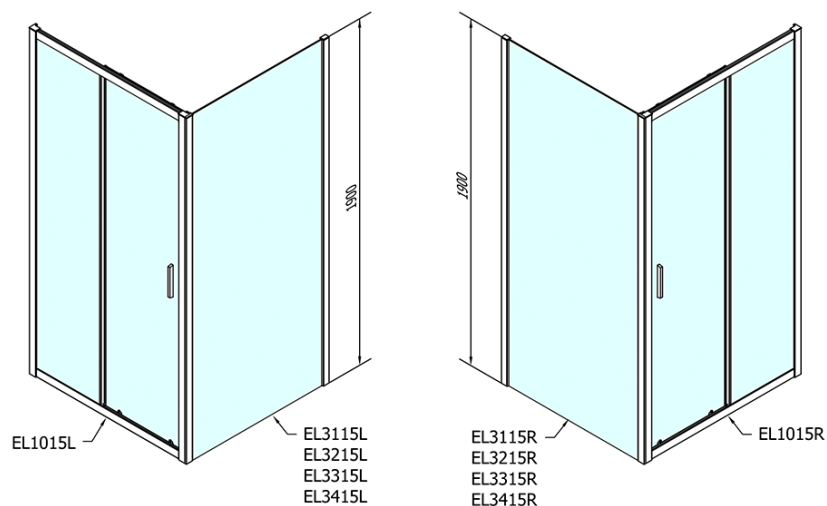

Karta produktu

Kod: **EL1015EL3315**

EASY LINE kabina prysznicowa 1000x900mm wariant L/P

	B
EL1015-EL3115	680-700
EL1015-EL3215	780-800
EL1015-EL3315	880-900
EL1015-EL3415	980-1000