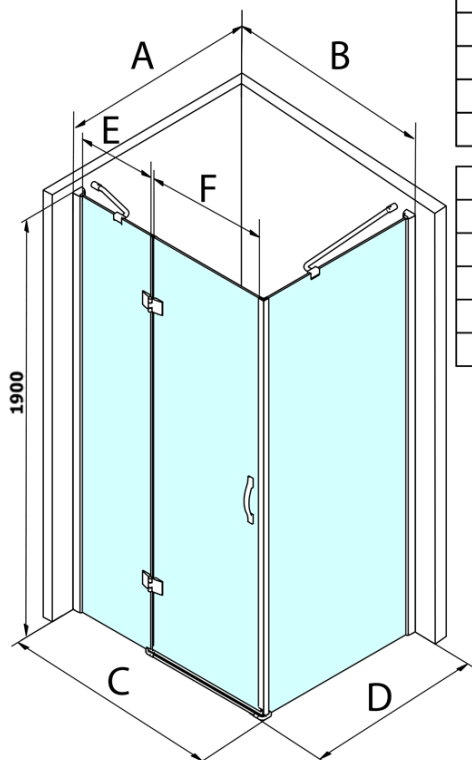

Karta produktu

Kod: **GL1112GL5610**

LEGRO kabina prysznicowa 1200x1000mm wariant L/P

MODEL	B	C	E	F
GL1190	875-895	880-900	220	600
GL1110	975-995	980-1000	320	600
GL1111	1075-1095	1080-1100	420	600
GL1112	1175-1195	1180-1200	520	600

MODEL	A	D
GL5670	671-691	680-700
GL5680	771-791	780-800
GL5690	871-891	880-900
GL5610	971-991	980-1000
GL5612	1171-1191	1180-1200