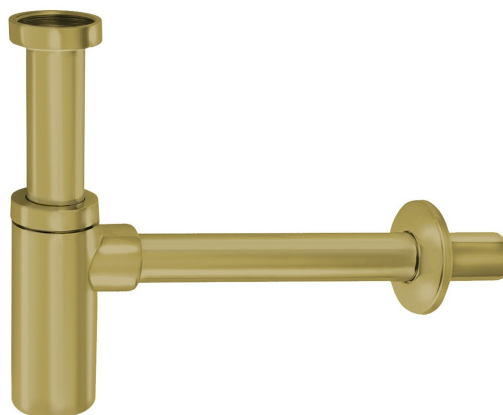

Syfon umywalkowy 5/4", odpływ 32mm, złoto mat

Kod: SI519

 **SAPHO**

Podstawowe informacje

Marka: Sapho

Właściwości

Kolor: Złoty mat

Materiał: Mosiądz

Średnica odpływu: 32 mm

Rozmiar gwintu: 5/4"

Wyposażenie: PVD

Waga / szt.: 0.964 kg

Opakowanie: 1 szt.

Gwarancja: 2 lata

Syfon umywalkowy 5/4", odpływ 32mm, złoto mat

Karta techniczna