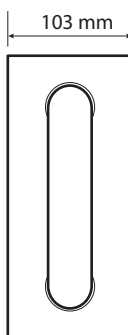

ilustrační foto /  
illustration /  
Illustration:

## Parametry / Features / Eigenschaften

šířka / width / Breite:	103 mm
výška / height / Höhe:	253 mm
hloubka / depth / Tiefe:	829 mm
nosnost / load capacity / Ladekapazität:	120 kg
materiál / material / Material:	nerez / stainless steel / rostfrei
povrch. úprava / finish / Oberfläche:	brus / brush / gebürstet
záruka / warranty / Garantie:	6 let / 6 years / 6 Jahre
skryté kotvení / Secret Fix / Geheimnis Fix	