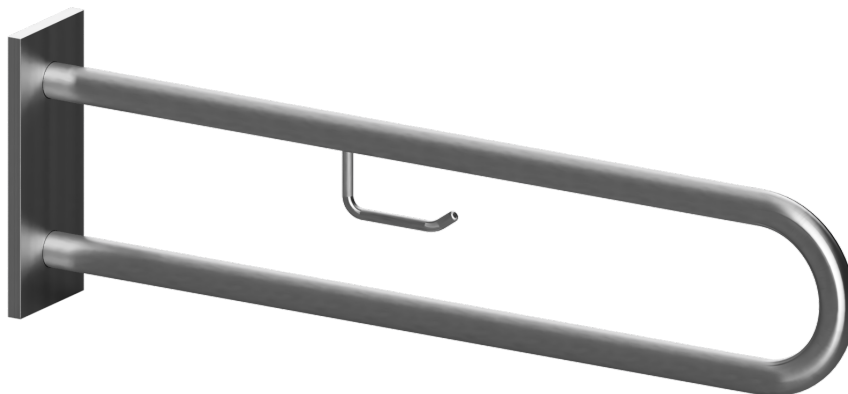

ilustrační foto /  
illustration /  
Illustration:

## Parametry / Features / Eigenschaften

šířka / width / Breite:	103 mm
výška / height / Höhe:	253 mm
hloubka / depth / Tiefe:	829 mm
nosnost / load capacity / Ladekapazität:	120 kg
materiál / material / Material:	nerez / stainless steel / rostfrei
povrch. úprava / finish / Oberfläche:	brus / brush / gebürstet
záruka / warranty / Garantie:	6 let / 6 years / 6 Jahre
skryté kotvení / Secret Fix / Geheimnis Fix	