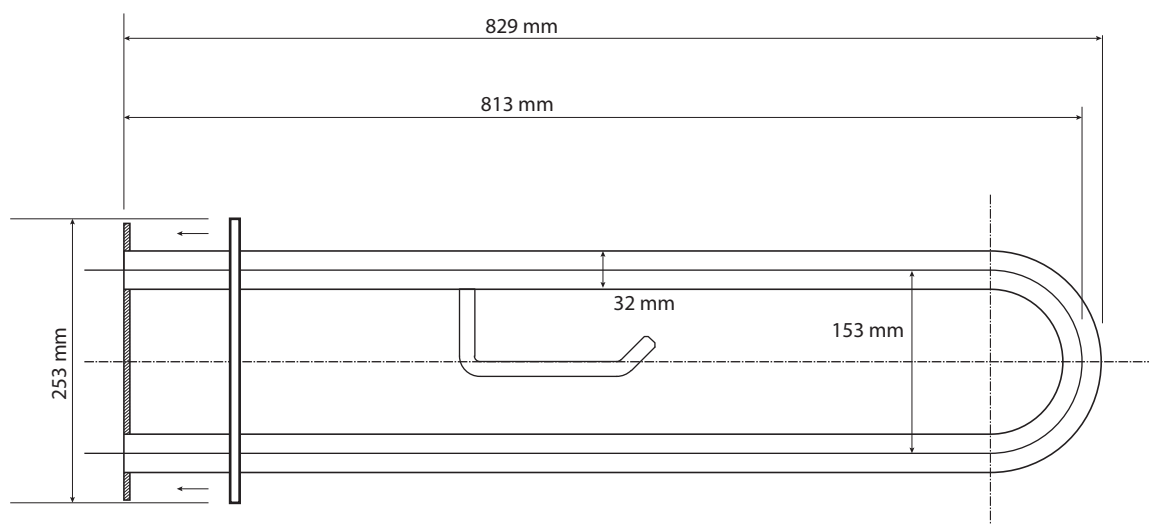

## Parametry / Features / Eigenschaften

šířka / width / Breite:	103 mm
výška / height / Höhe:	253 mm
hloubka / depth / Tiefe:	829 mm
nosnost / load capacity / Ladekapazität:	120 kg
materiál / material / Material:	nerez / stainless steel / rostfrei
povrch. úprava / finish / Oberfläche:	brus / brush / gebürstet
záruka / warranty / Garantie:	6 let / 6 years / 6 Jahre
skryté kotvení / Secret Fix / Geheimnis Fix	