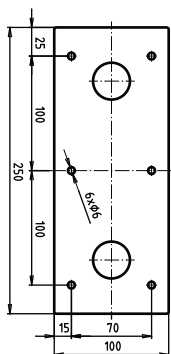

ilustrační foto /  
illustration /  
Illustration:

## Parametry / Features / Eigenschaften

šířka / width / Breite:	103 mm
výška / height / Höhe:	253 mm
hloubka / depth / Tiefe:	829 mm
nosnost / load capacity / Ladekapazität:	120 kg
materiál / material / Material:	nerez / stainless steel / rostfrei
povrch. úprava / finish / Oberfläche:	brus / brush / gebürstet
záruka / warranty / Garantie:	6 let / 6 years / 6 Jahre
skryté kotvení / Secret Fix / Geheimnis Fix	