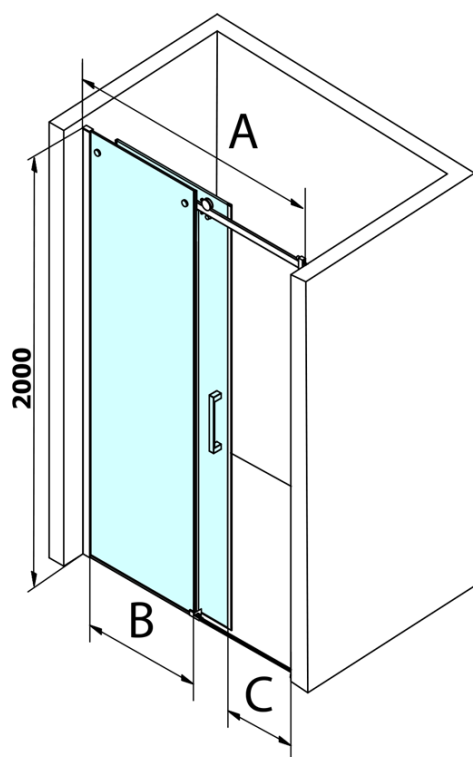

# Karta produktu

Kod: **GD4612**

**DRAGON drzwi prysznicowe 1200mm, szkło czyste**

MODEL	A	B	C
GD4611	1020-1110	510	420
GD4612	1120-1210	560	470
GD4613	1220-1310	610	520
GD4614	1320-1410	660	570
GD4615	1420-1510	710	620
GD4616	1520-1610	760	670