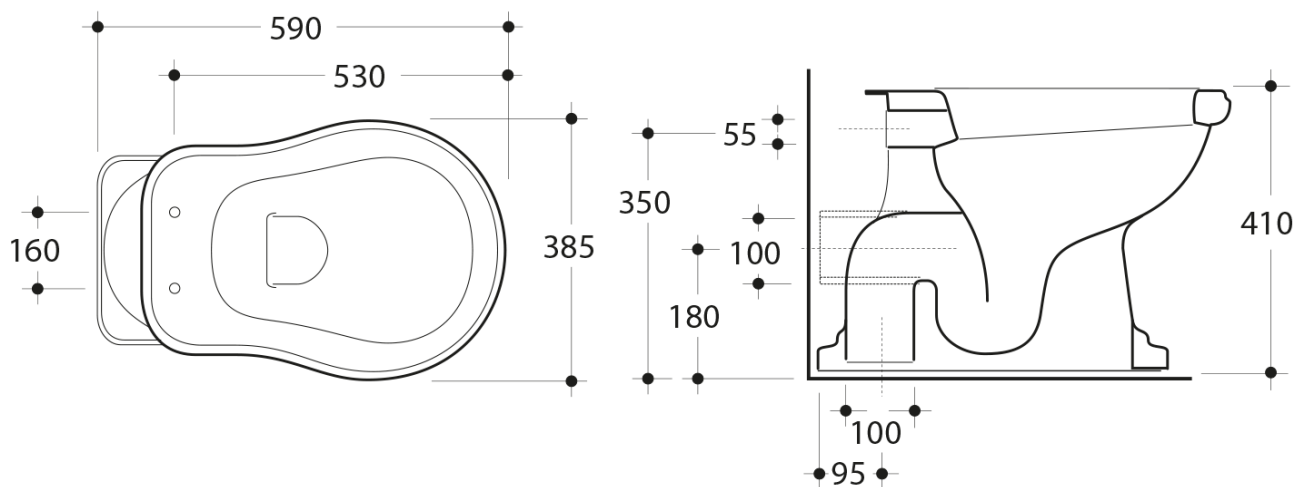

KERASAN

Karta produktu

Kod: 101101

RETRO misa WC 38,5x45x59cm, tylny odpływ

UBC s.r.o.

Mělnická 87
250 65 Líbeznice
Republika Česka