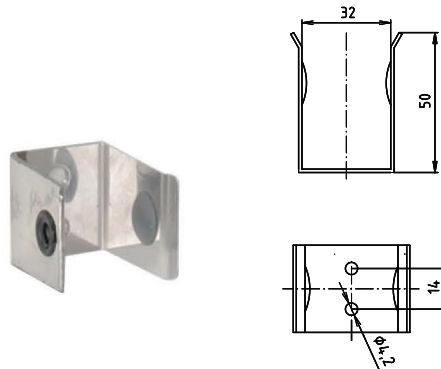

ilustrační foto /
illustration /
Illustr

brzda / brake / Bremse:

Parametry / Features / Eigenschaften

šířka / width / Breite:	100 mm
výška / height / Höhe:	800 mm
hloubka / depth / Tiefe:	866 mm
materiál / material / Material:	Fe
povrch. úprava / finish / Oberfläche:	komaxit / comaxit / Komaxit
barva / color / Farbe:	bílá / white / weiß
záruka / warranty / Garantie:	2 roky / 2 years / 2 Jahre
brzda / brake / Bremse:	nerez / stainless steel / rostfrei