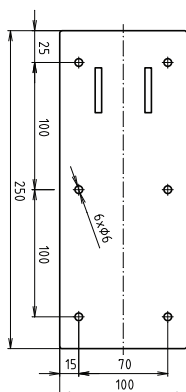

ilustrační foto /
illustration /
Illustr

brzda / brake / Bremse:

Parametry / Features / Eigenschaften

šířka / width / Breite:	100 mm
výška / height / Höhe:	800 mm
hloubka / depth / Tiefe:	866 mm
materiál / material / Material:	Fe
povrch. úprava / finish / Oberfläche:	komaxit / comaxit / Komaxit
barva / color / Farbe:	bílá / white / weiß
záruka / warranty / Garantie:	2 roky / 2 years / 2 Jahre
brzda / brake / Bremse:	nerez / stainless steel / rostfrei