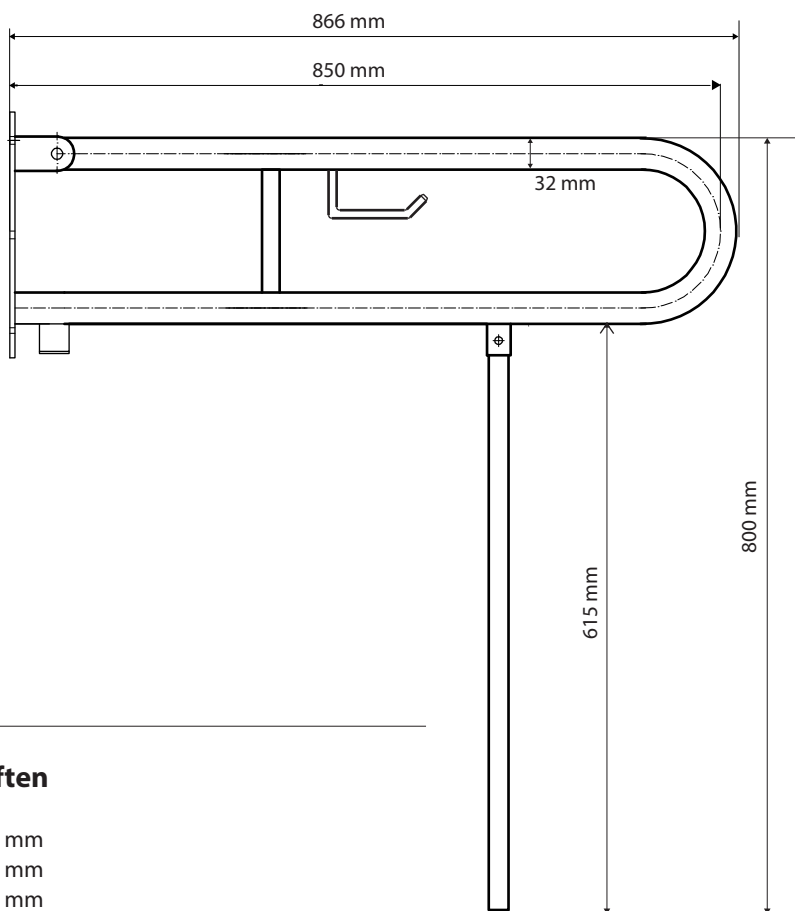

ilustrační foto /
illustration /
Illustr

brzda / brake / Bremse:

Parametry / Features / Eigenschaften

šířka / width / Breite:	100 mm
výška / height / Höhe:	800 mm
hloubka / depth / Tiefe:	866 mm
materiál / material / Material:	Fe
povrch. úprava / finish / Oberfläche:	komaxit / comaxit / Komaxit
barva / color / Farbe:	bílá / white / weiß
záruka / warranty / Garantie:	2 roky / 2 years / 2 Jahre
brzda / brake / Bremse:	nerez / stainless steel / rostfrei