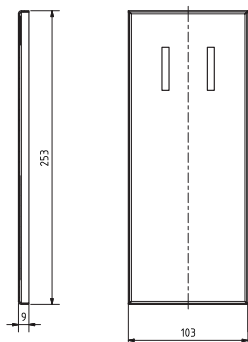

ilustrační foto /
illustration /
Illustr

brzda / brake / Bremse:

Parametry / Features / Eigenschaften

šířka / width / Breite:	100 mm
výška / height / Höhe:	800 mm
hloubka / depth / Tiefe:	866 mm
materiál / material / Material:	Fe
povrch. úprava / finish / Oberfläche:	komaxit / comaxit / Komaxit
barva / color / Farbe:	bílá / white / weiß
záruka / warranty / Garantie:	2 roky / 2 years / 2 Jahre
brzda / brake / Bremse:	nerez / stainless steel / rostfrei