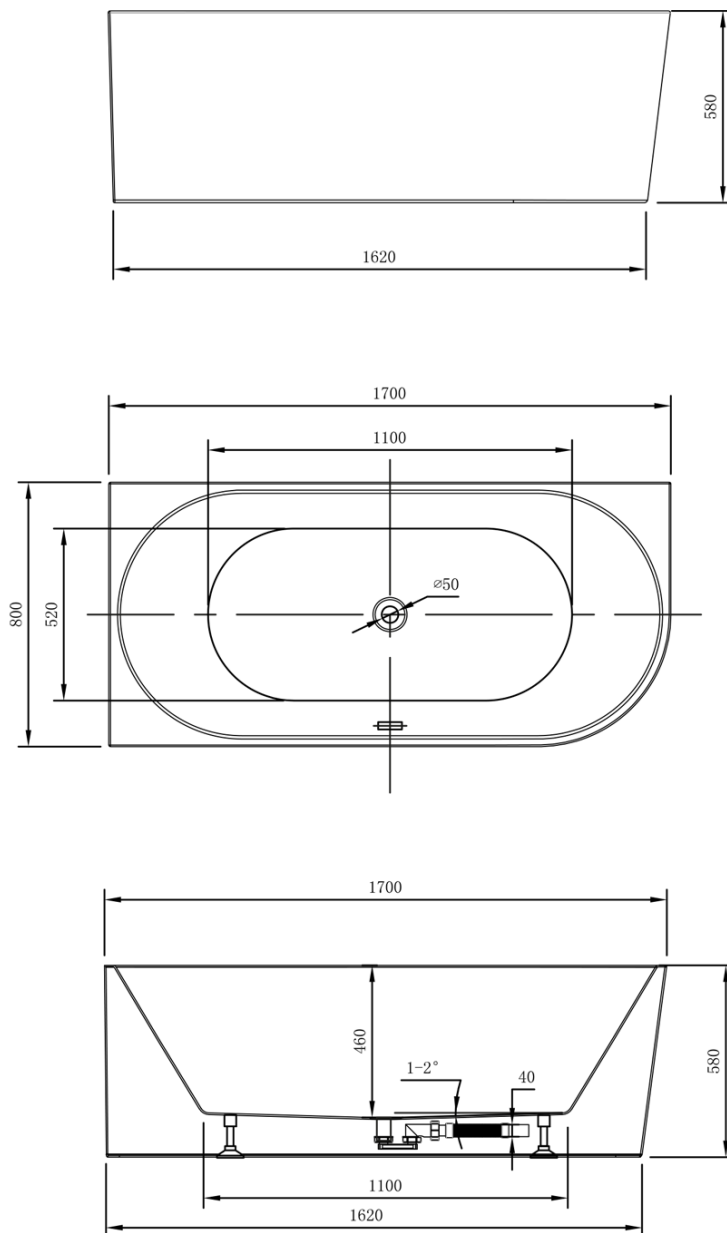

Karta produktu

Kod: E1026

TIBERA L wanna przyścienna 170x80 cm, biała

Tolerance: ± 4