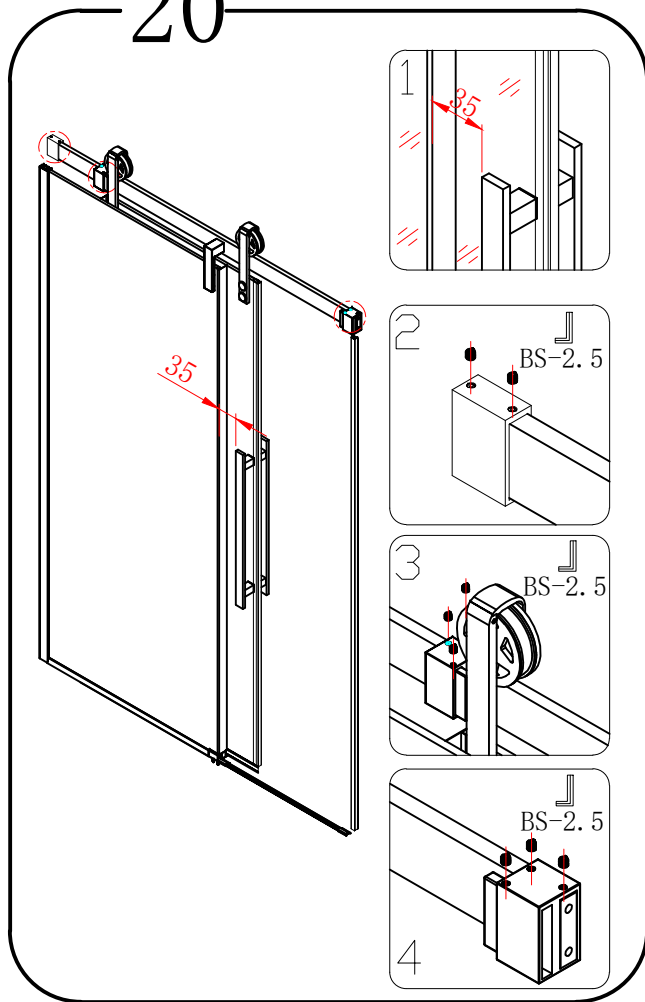

20

CE

GELCO s.r.o., Makovského 1341,
163 00 Praha 6

07

EN 14428

Glass shower enclosure
cleaning efficiency: conforming
impact resistance: conforming
operating life: conforming

Skleněné sprchové zástěny
schopnost čištění: vyhovuje
odolnost proti nárazu: vyhovuje
životnost: vyhovuje