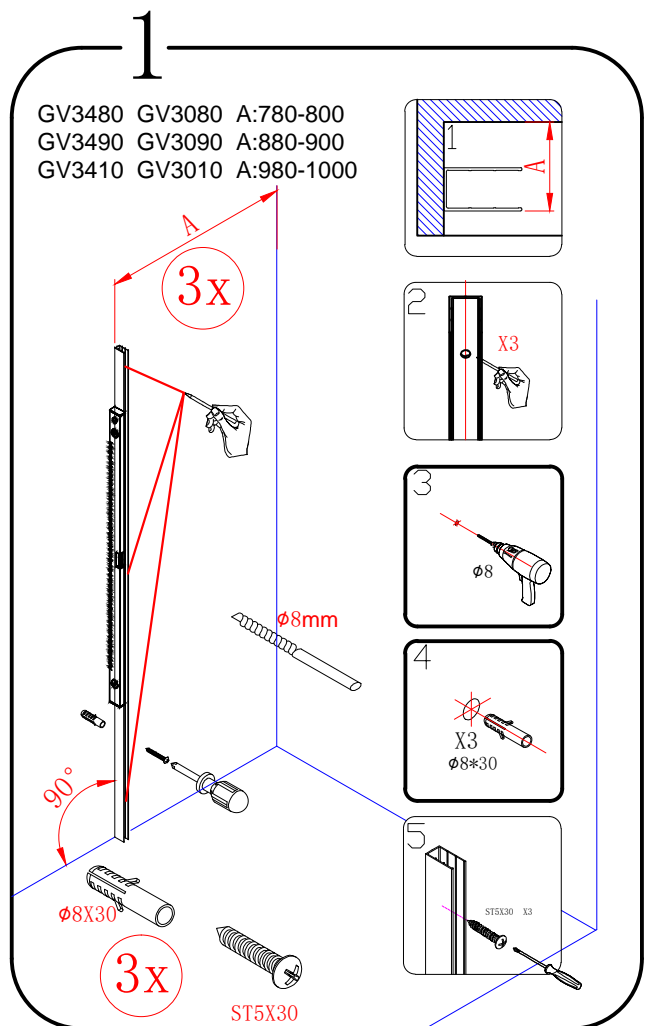

VOLCANO

GV1418 GV1018

 **GELCO**

GELCO s.r.o.
Makovského 1341
163 00 Praha 6
info@gelcocz.eu

12

13

14

15