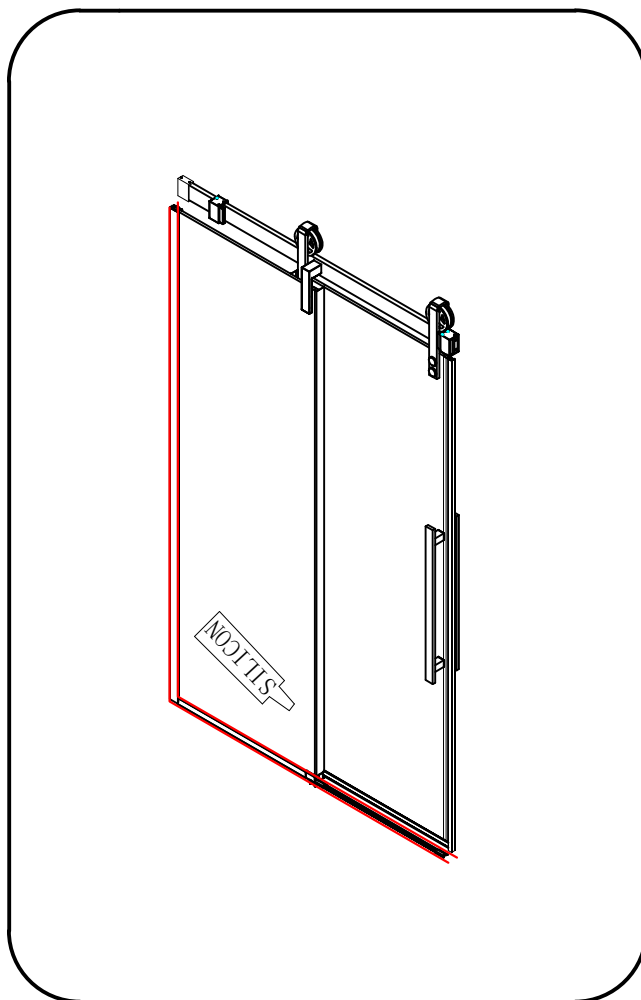

20

CE

GELCO s.r.o., Makovského 1341,
163 00 Praha 6

07

EN 14428

Glass shower enclosure
cleaning efficiency: conforming
impact resistance: conforming
operating life: conforming

Skleněné sprchové zástěny
schopnost čištění: vyhovuje
odolnost proti nárazu: vyhovuje
životnost: vyhovuje