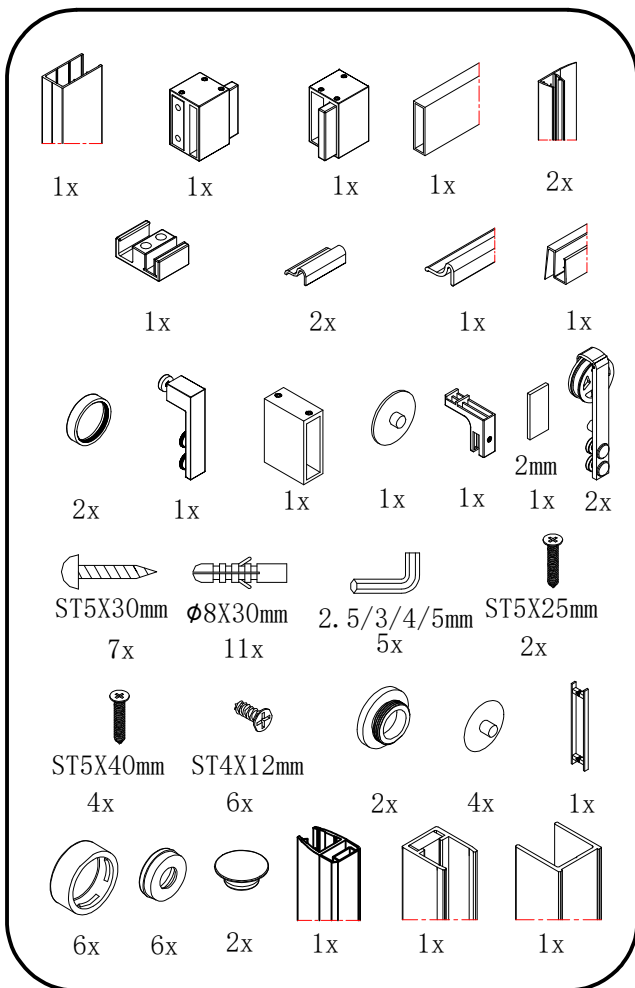

VOLCANO

GV1418 GV1018

 **GELCO**

GELCO s.r.o.
Makovského 1341
163 00 Praha 6
info@gelcocz.eu

12

13

14

15