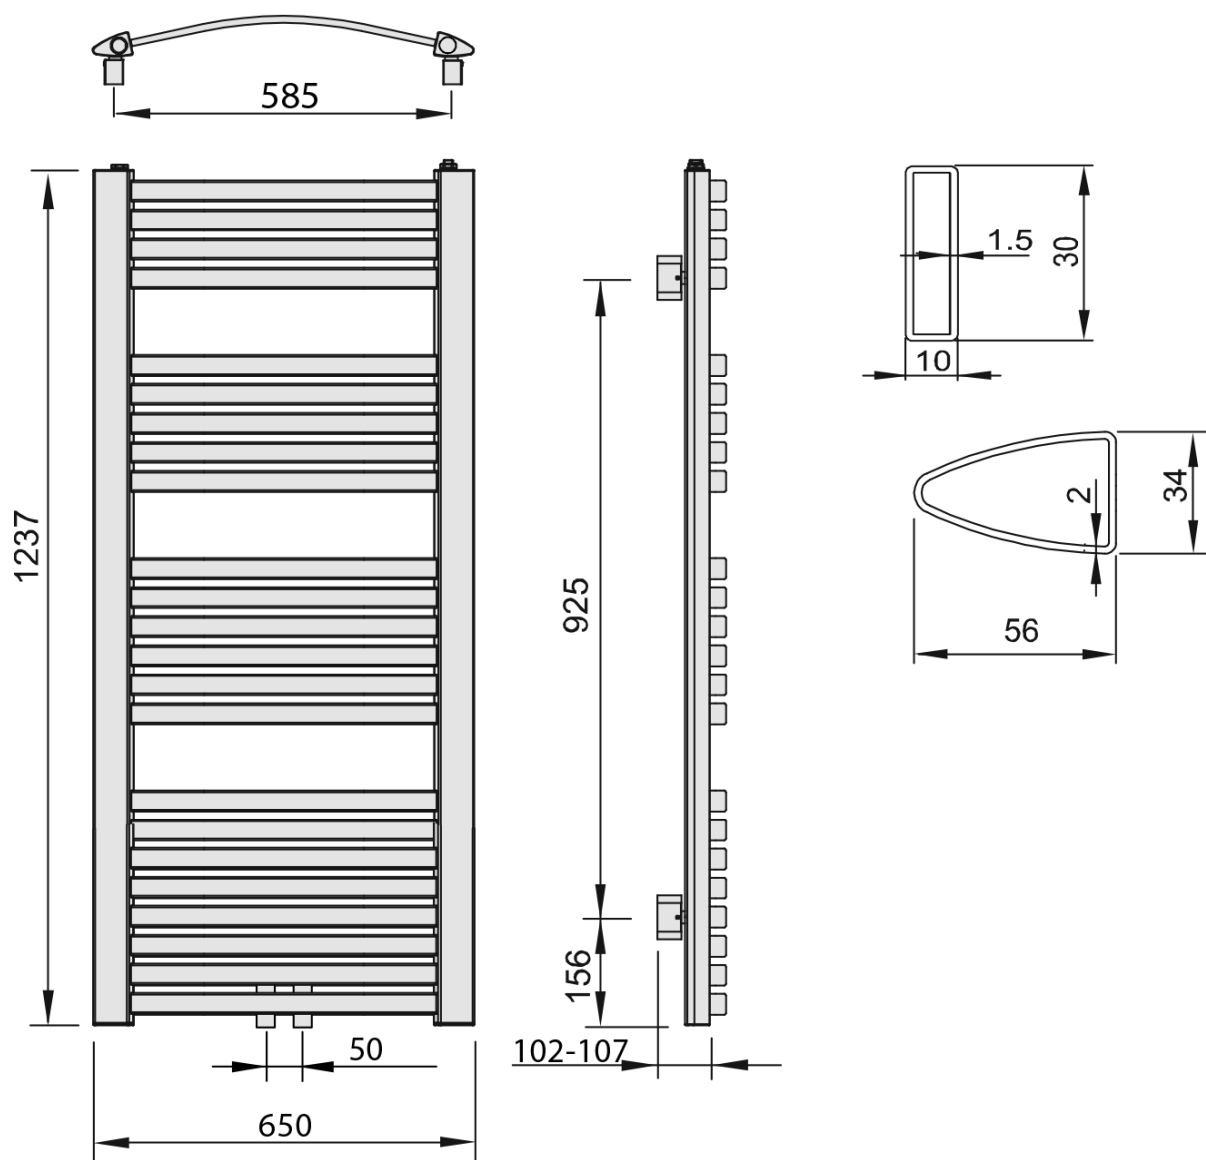

Karta produktu

Kod: NG612

STING grzejnik łazienkowy, 650x1237 mm, 679 W, biały

UBC s.r.o.

Mělnická 87
250 65 Líbeznice
Republika Czeska