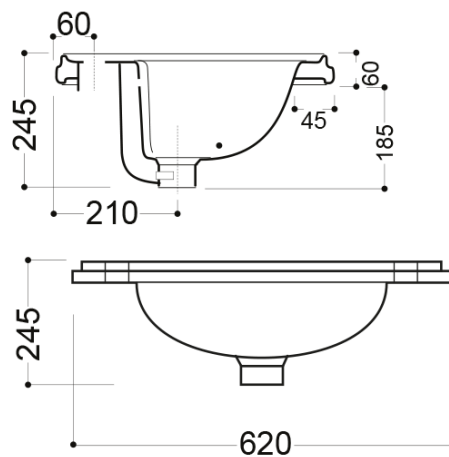

## Karta produktu

Kod: 103001

RETRO umywalka wpuszczana w blat 62x45,5cm

UBC s.r.o.

Mělnická 87  
250 65 Líbeznice  
Republika Czeska