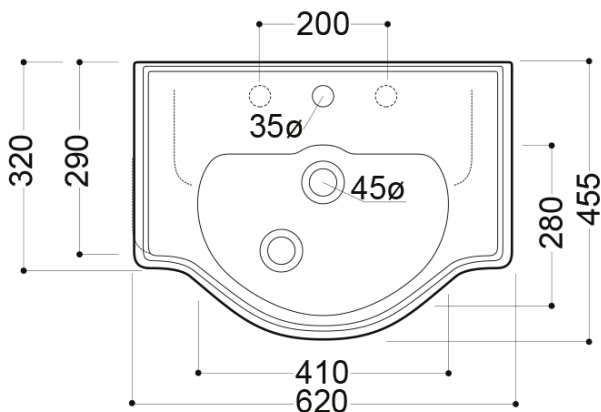

## Karta produktu

Kod: 103001

RETRO umywalka wpuszczana w blat 62x45,5cm

UBC s.r.o.

Mělnická 87  
250 65 Líbeznice  
Republika Czeska