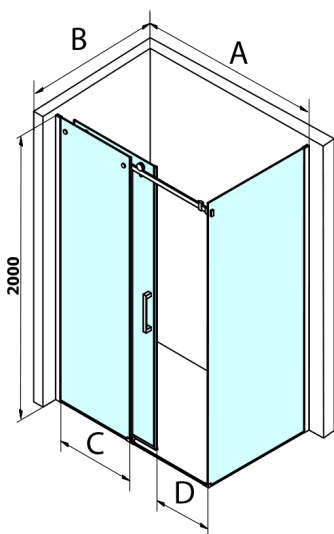

DRAGON BLACK kabina prysznicowa 1200x800mm wariant L/P

Kod: GD4612B-01

Rozmiary

Szerokość: 1200 mm
 Wysokość: 2000 mm
 Głębokość: 800 mm

Właściwości

Gwarancja: 3 lata

Karta techniczna

| MODEL | A | C | D |
|---------|-----------|-----|-----|
| GD4611B | 1020-1110 | 510 | 420 |
| GD4612B | 1120-1210 | 560 | 470 |
| GD4613B | 1220-1310 | 610 | 520 |
| GD4614B | 1320-1410 | 660 | 570 |
| GD4615B | 1420-1510 | 710 | 620 |
| GD4616B | 1520-1610 | 760 | 670 |

| MODEL | B |
|---------|---------|
| GD7280B | 780-800 |
| GD7290B | 880-900 |