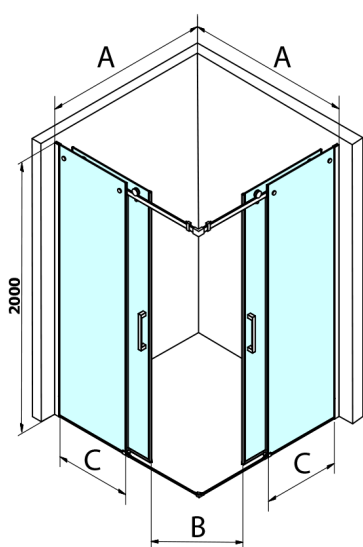

Karta techniczna