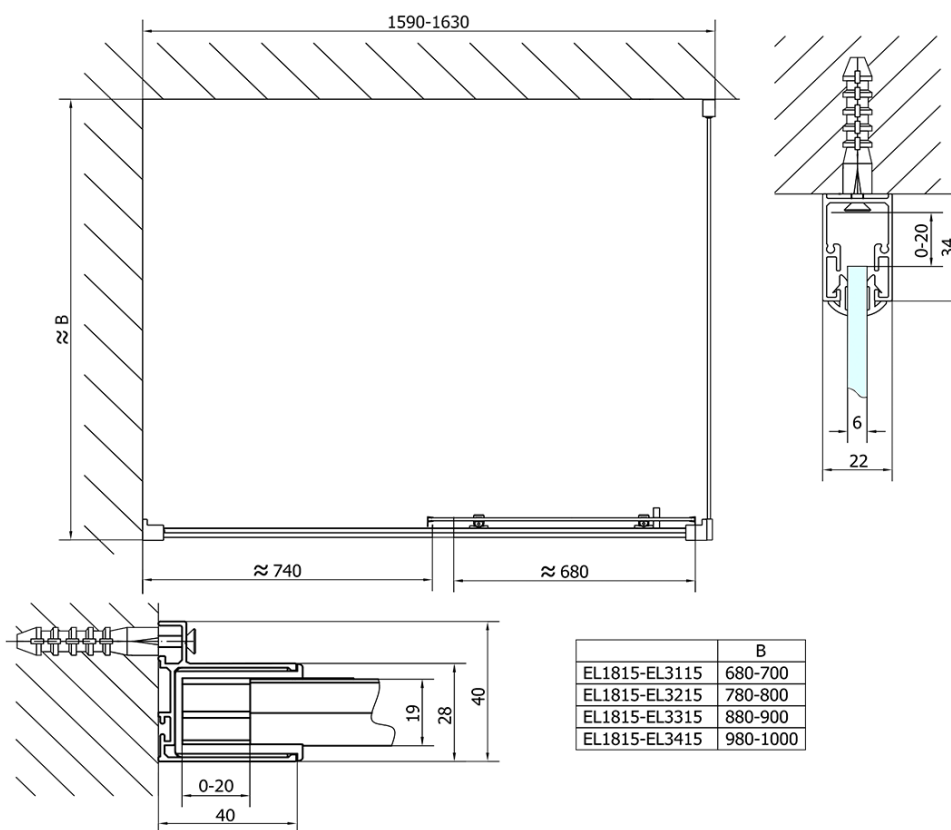

Karta produktu

Kod: **EL1815EL3315**

**EASY LINE kabina prysznicowa 1600x900mm,
lewa/prawa**

	B
EL1815-EL3115	680-700
EL1815-EL3215	780-800
EL1815-EL3315	880-900
EL1815-EL3415	980-1000