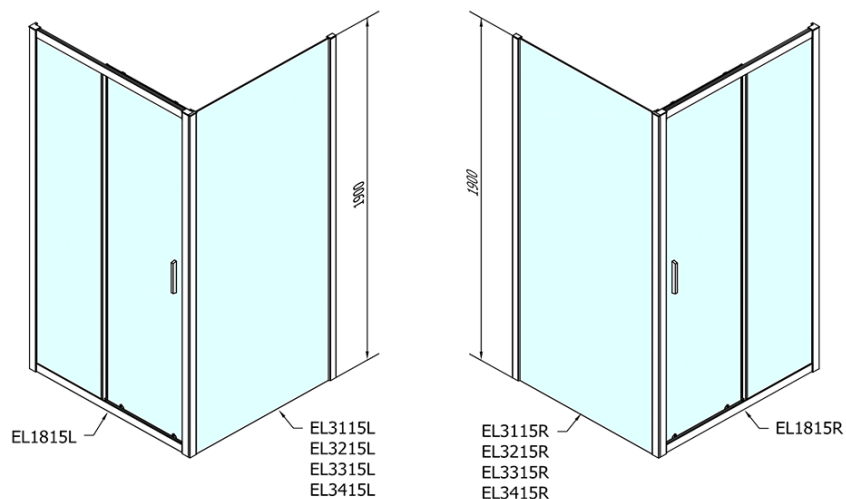

Karta produktu

Kod: **EL1815EL3315**

**EASY LINE kabina prysznicowa 1600x900mm,
lewa/prawa**

	B
EL1815-EL3115	680-700
EL1815-EL3215	780-800
EL1815-EL3315	880-900
EL1815-EL3415	980-1000