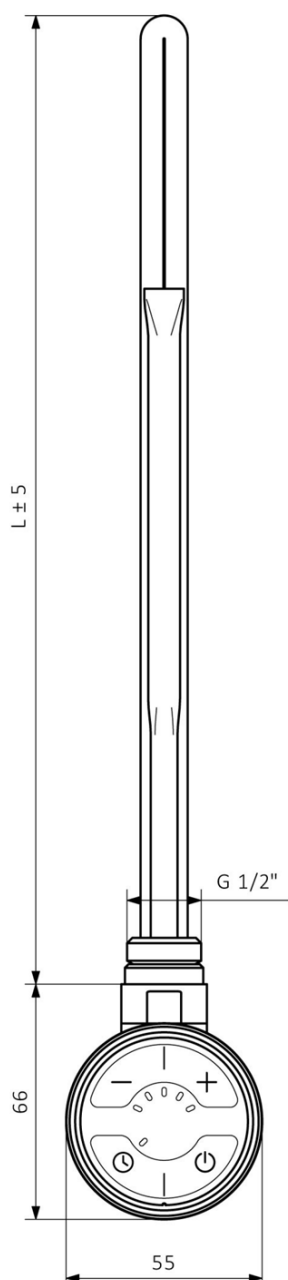

# Karta produktu

Kod: **MOA-B-300**

**MOA grzałka elektryczna z termostatem, Bluetooth,  
300W, czarna**

MOA	
Výkon (W)	Délka L (mm)
200	275
300	300
400	335
600	365
800	475