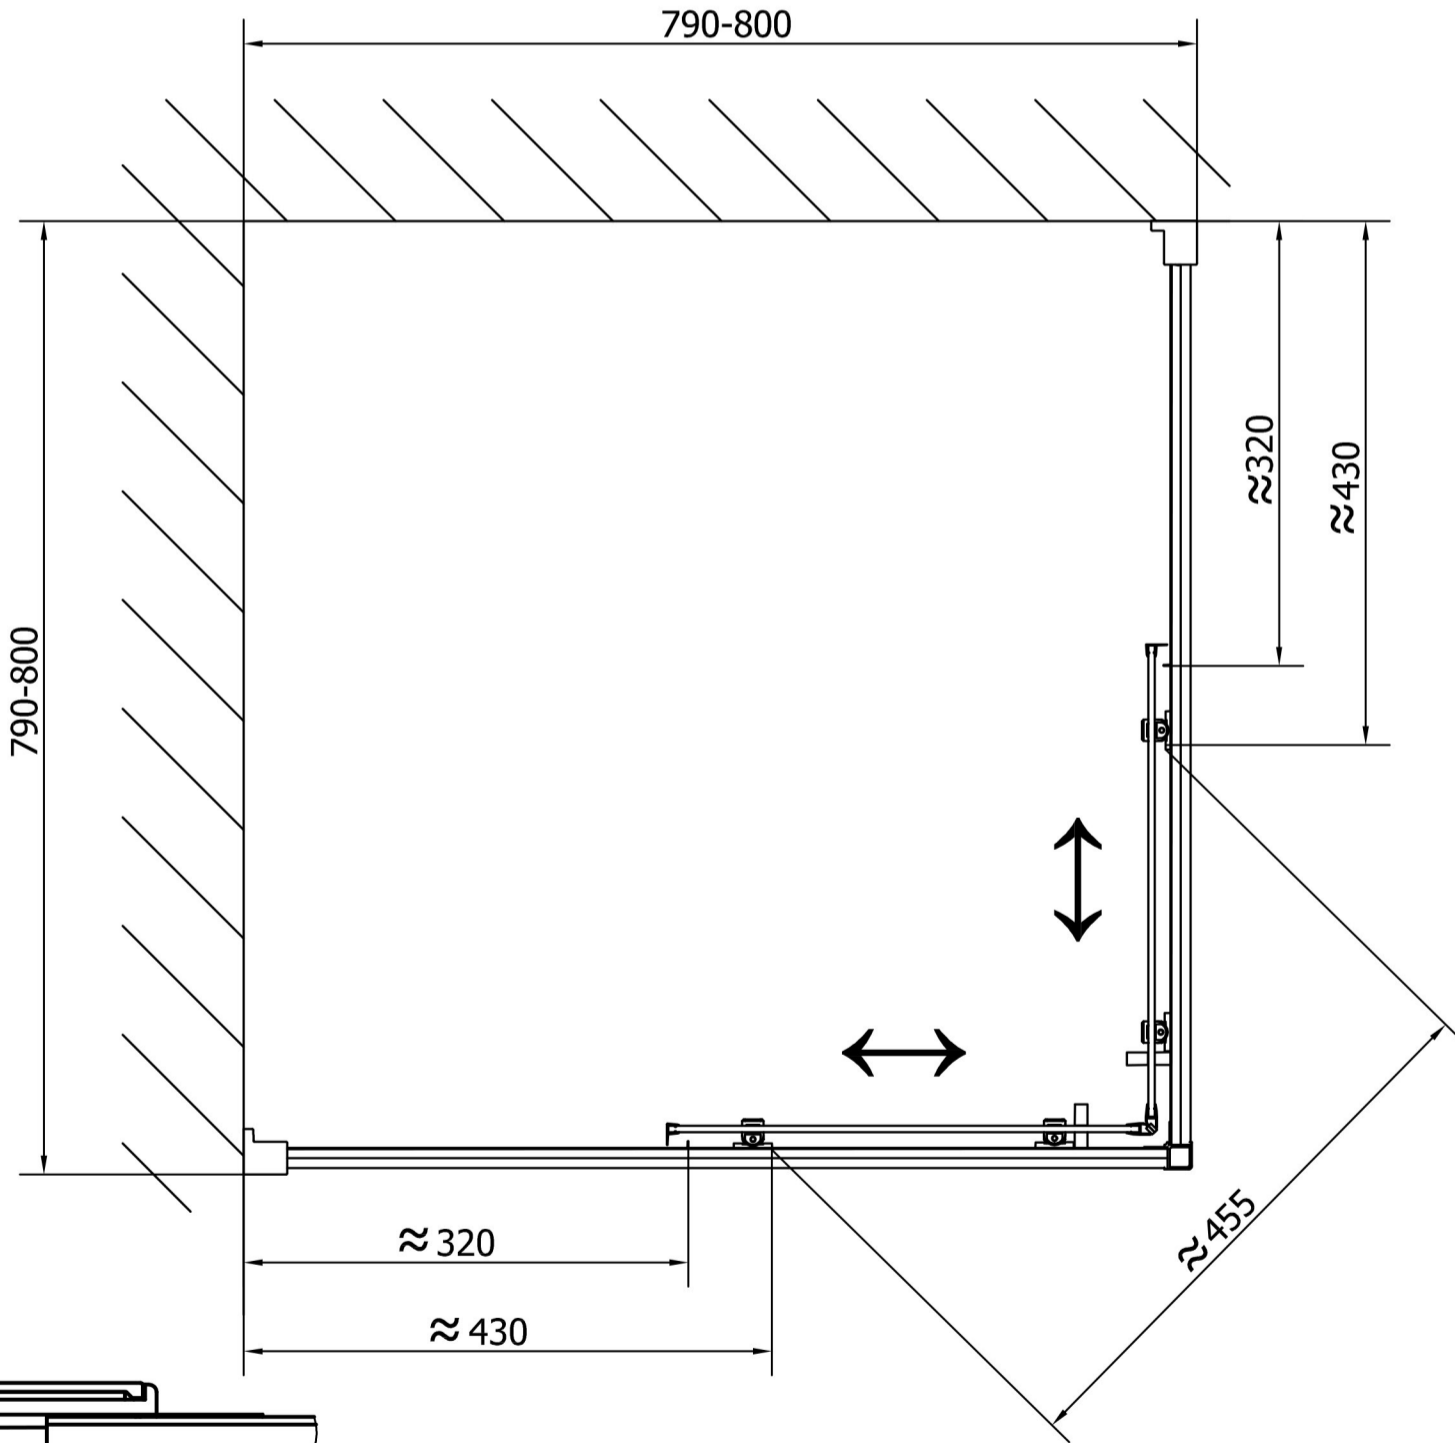

EL5215

790-800

Kreslil VS	Kontroloval	Schválil	Datum	Datum
			EASY LINE	
EL5215			Vydání	List 1 / 1