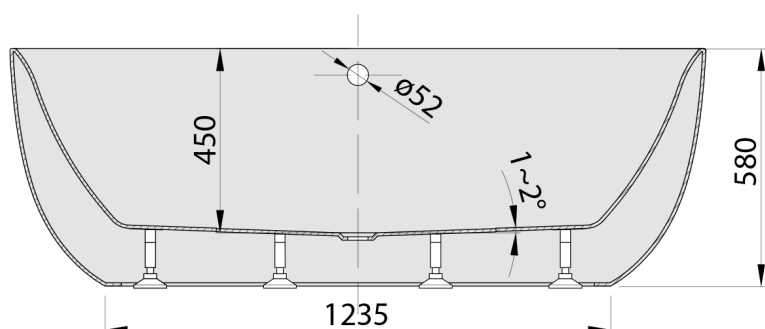

RANA wanna wolnostojąca 170x80x58cm, biały

Kod: 68638

Rozmiary

Długość: 1700 mm
Szerokość: 800 mm
Wysokość: 580 mm
Objętość: 230 l

Właściwości

Kolor: Biały
Materiał: Akryl
Gwarancja: 2 lata

Karta techniczna

VOLUME 230L