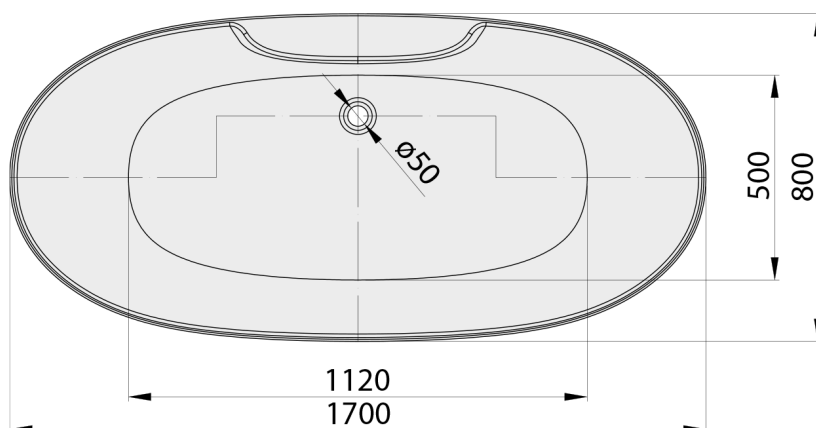

RANA wanna wolnostojąca 170x80x58cm, biały

Kod: 68638

Rozmiary

Długość: 1700 mm
Szerokość: 800 mm
Wysokość: 580 mm
Objętość: 230 l

Właściwości

Kolor: Biały
Materiał: Akryl
Gwarancja: 2 lata

Karta techniczna

VOLUME 230L