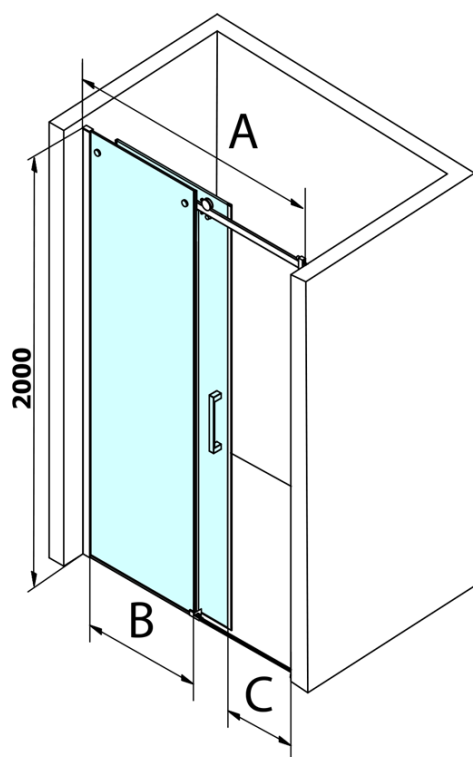

Karta produktu

Kod: **GD4611**

DRAGON drzwi prysznicowe 1110mm, szkło czyste

MODEL	A	B	C
GD4611	1020-1110	510	420
GD4612	1120-1210	560	470
GD4613	1220-1310	610	520
GD4614	1320-1410	660	570
GD4615	1420-1510	710	620
GD4616	1520-1610	760	670