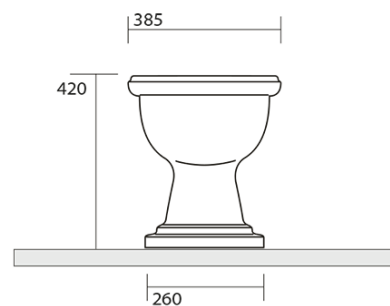

## Karta produktu

Kod: 101001

RETRO misa WC 38,5x45x59cm, dolny odpływ

UBC s.r.o.

Mělnická 87  
250 65 Líbeznice  
Republika Czeska