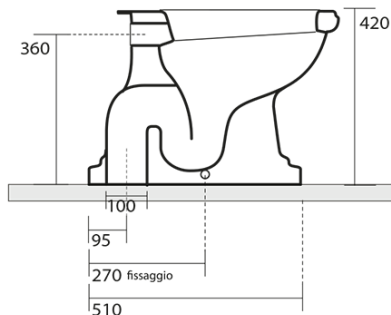

## Karta produktu

Kod: 101001

RETRO misa WC 38,5x45x59cm, dolny odpływ

UBC s.r.o.

Mělnická 87  
250 65 Líbeznice  
Republika Czeska