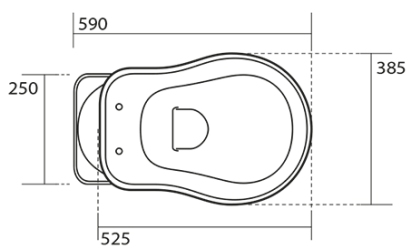

## Karta produktu

Kod: 101001

RETRO misa WC 38,5x45x59cm, dolny odpływ

UBC s.r.o.

Mělnická 87  
250 65 Líbeznice  
Republika Czeska