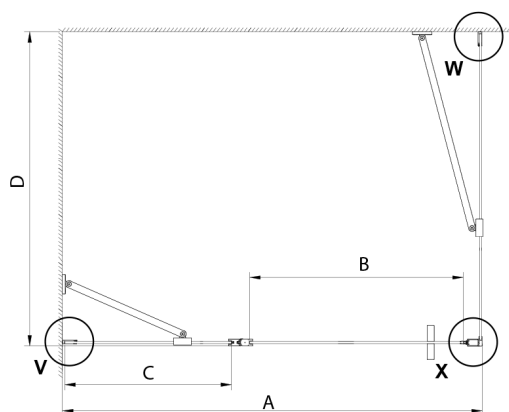

LORO kabina prysznicowa 1100x1200 mm

Kod: GN4611-02

Rozmiary

Szerokość: 1100 mm
 Wysokość: 2000 mm
 Głębokość: 1200 mm

Właściwości

Gwarancja: 2 lata

Karta techniczna

GN4690/GN4610/GN4611/GN4612 + GN3580/GN3590/GN3510/GN3512

Model	A	B	C	D
GN4690	885-915	610	168	
GN4610	985-1015	610	268	
GN4611	1085-1115	610	368	
GN4612	1185-1215	610	468	
GN3580				785-805
GN3590				885-905
GN3510				985-1005
GN3512				1185-1205