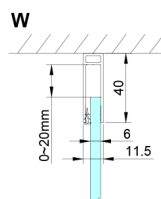

LORO kabina prysznicowa 1100x1200 mm

Kod: GN4611-02

Rozmiary

Szerokość: 1100 mm
 Wysokość: 2000 mm
 Głębokość: 1200 mm

Właściwości

Gwarancja: 2 lata

Karta techniczna

GN4690/GN4610/GN4611/GN4612 + GN3580/GN3590/GN3510/GN3512

Model	A	B	C	D
GN4690	885-915	610	168	
GN4610	985-1015	610	268	
GN4611	1085-1115	610	368	
GN4612	1185-1215	610	468	
GN3580				785-805
GN3590				885-905
GN3510				985-1005
GN3512				1185-1205