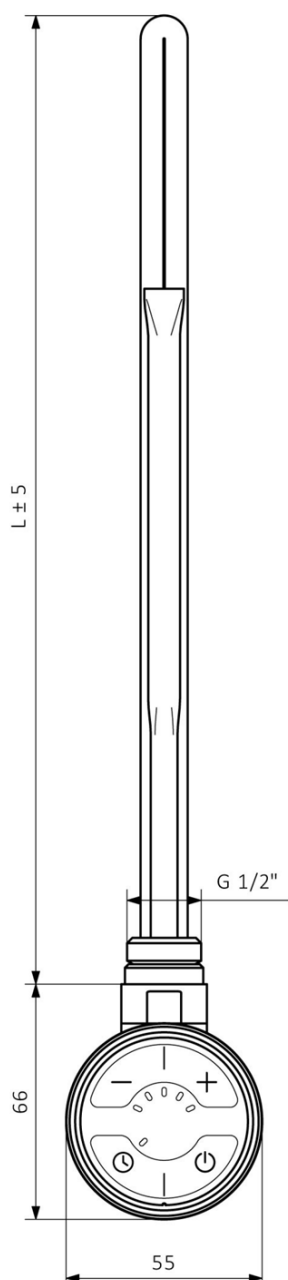

Karta produktu

Kod: **MOA-B-200**

**MOA grzałka elektryczna z termostatem, Bluetooth,
200W, czarna**

MOA	
Výkon (W)	Délka L (mm)
200	275
300	300
400	335
600	365
800	475