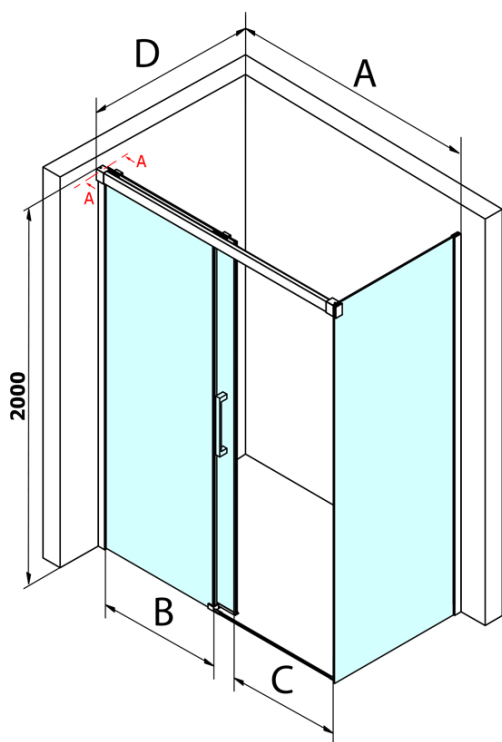

Karta produktu

Kod: **GF5013GF5001**

FONDURA kabina prysznicowa 1300x1000mm wariant L/P

MODEL	A	B	C
GF5011	1070-1110	513	445
GF5012	1170-1210	563	495
GF5013	1270-1310	613	545
GF5014	1370-1410	663	595

MODEL	D
GF5080	780-800
GF5090	880-900
GF5001	980-1000