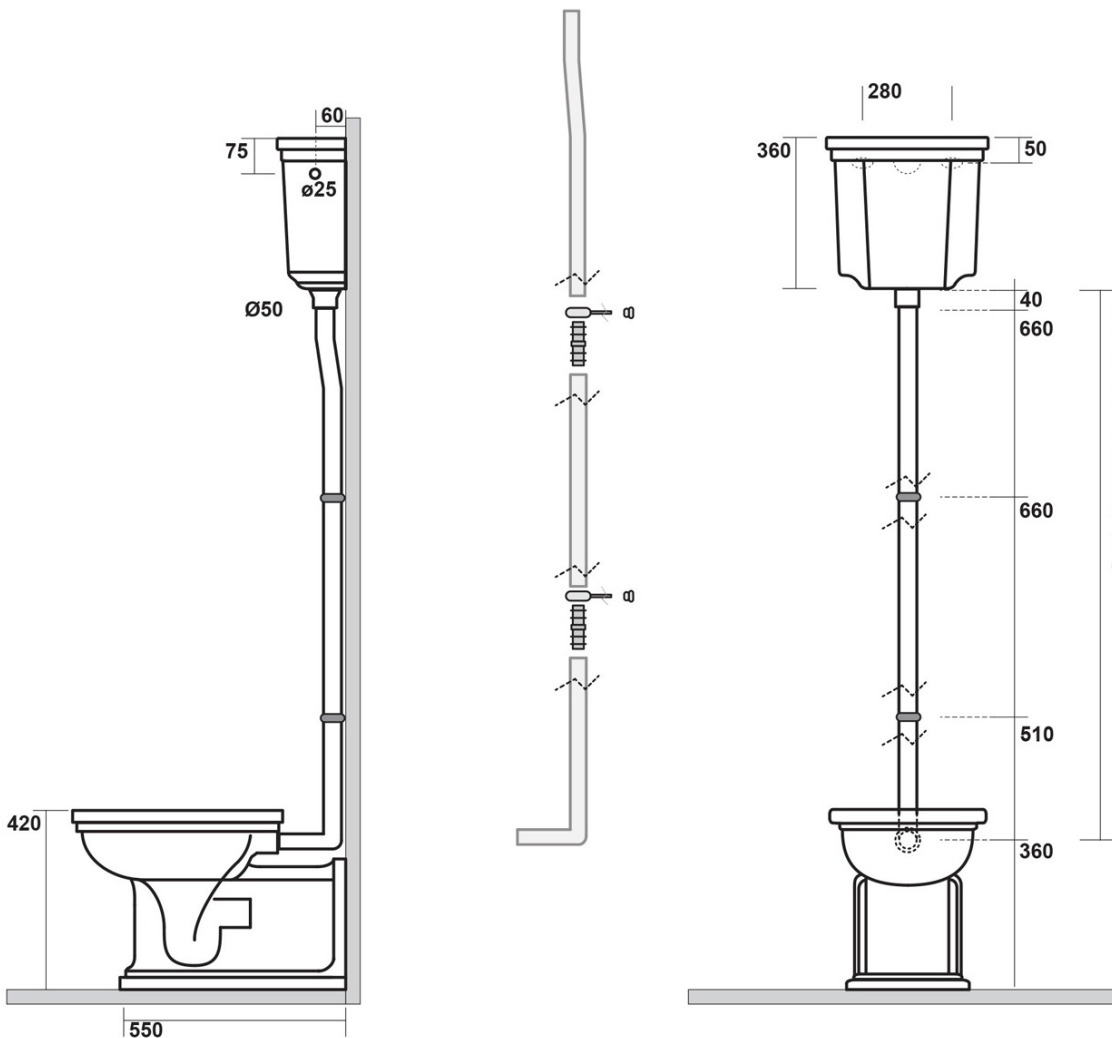

KERASAN

Karta produktu

Kod: 757390

WALDORF-RETRO rurka zewnętrzna do spłuczki, chrom

UBC s.r.o.

Mělnická 87
250 65 Líbeznice
Republika Ceska