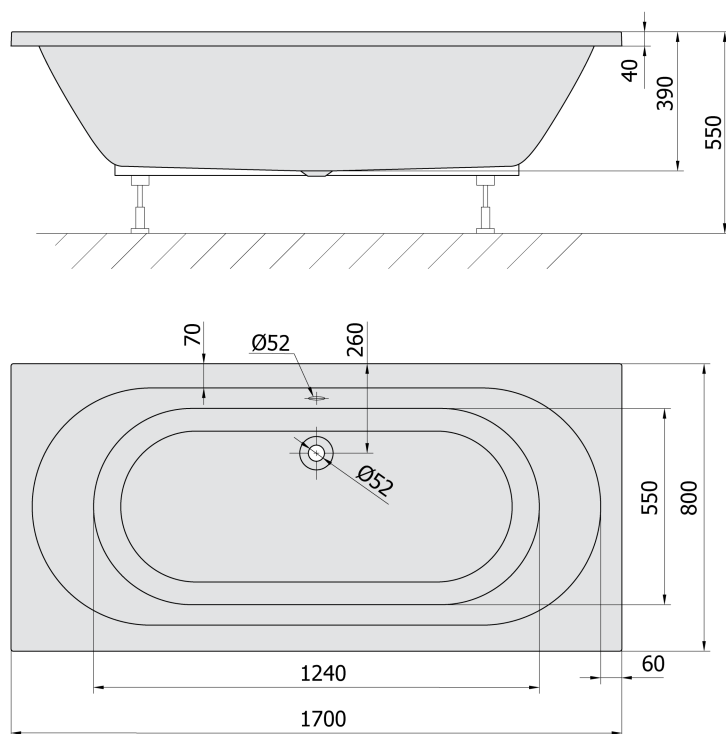

LEVANA wanna prostokątna 170x80x39cm, biały

Kod: 71745

Rozmiary

Długość: 1700 mm

Szerokość: 800 mm

Wysokość: 390 mm

Objętość: 209 l

Właściwości

Kolor: Biały

Materiał: Akryl

Gwarancja: 10 lat

Karta techniczna

VOLUME 209L