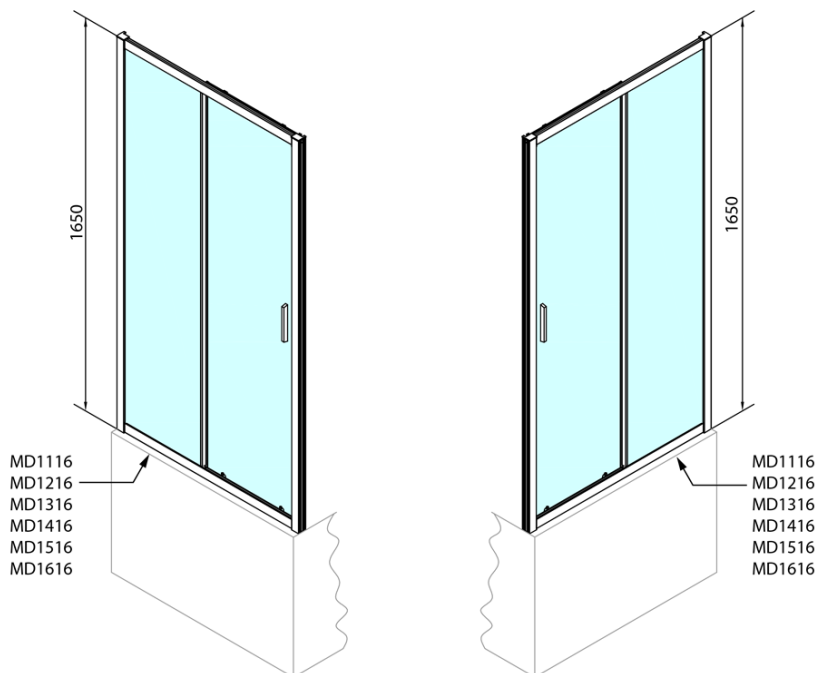

Karta produktu

Kod: MD1316

DEEP drzwi prysznicowe 1300x1650mm, szkło czyste

MODEL	A	B	C
MD1116	1075-1115	~480	~430
MD1216	1175-1215	~530	~480
MD1316	1275-1315	~580	~530
MD1416	1375-1415	~630	~580
MD1516	1475-1515	~680	~630
MD1616	1575-1615	~730	~680