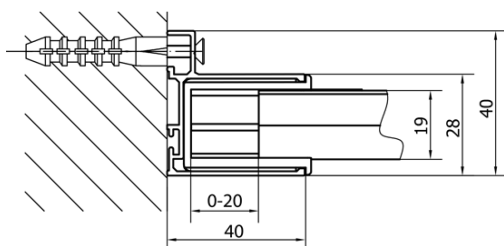

Karta produktu

Kod: MD1316

DEEP drzwi prysznicowe 1300x1650mm, szkło czyste

MODEL	A	B	C
MD1116	1075-1115	~480	~430
MD1216	1175-1215	~530	~480
MD1316	1275-1315	~580	~530
MD1416	1375-1415	~630	~580
MD1516	1475-1515	~680	~630
MD1616	1575-1615	~730	~680