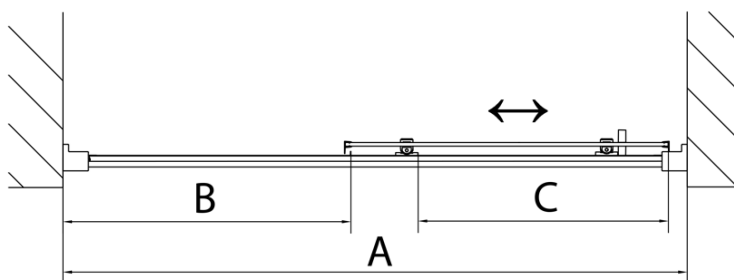

Karta produktu

Kod: MD1316

DEEP drzwi prysznicowe 1300x1650mm, szkło czyste

MODEL	A	B	C
MD1116	1075-1115	~480	~430
MD1216	1175-1215	~530	~480
MD1316	1275-1315	~580	~530
MD1416	1375-1415	~630	~580
MD1516	1475-1515	~680	~630
MD1616	1575-1615	~730	~680