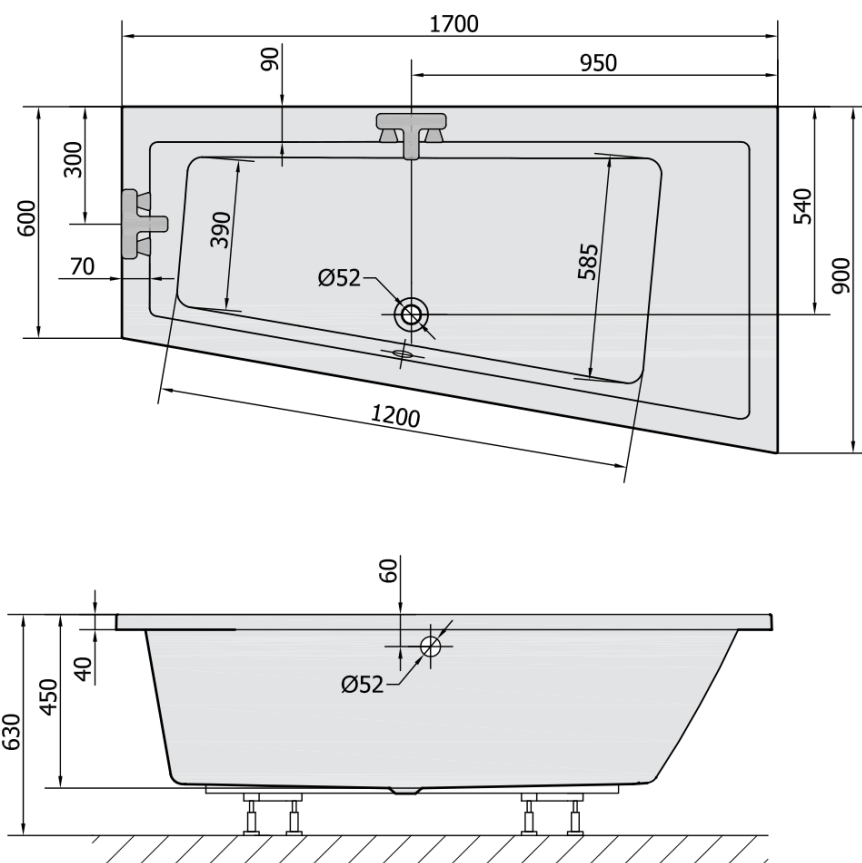

# Karta produktu

Kod: 81511BM

ANDRA R wanna asymetryczna 170x90x45cm, czarny mat

VOLUME 258L