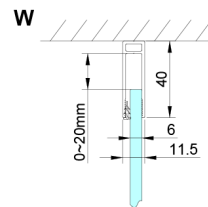

LORO ścianka boczna 1000mm, szkło czyste

Kod: GN3510

Rozmiary

Wysokość: 2000 mm

Głębokość: 1000 mm

Właściwości

Gwarancja: 3 lata

Karta techniczna

GN4470/GN4480/GN4490 + GN3580/GN3590/GN3510/GN3512

Model	A	B	D
GN4470	685-715	570	
GN4480	785-815	670	
GN4490	885-915	770	
GN3580			785-805
GN3590			885-905
GN3510			985-1005
GN3512			1185-1205

GN4570/GN4580/GN4590 + GN3580/GN3590/GN3510/GN3512

Model	A	B	D
GN4570	685-715	570	
GN4580	785-815	670	
GN4590	885-915	770	
GN3580			785-805
GN3590			885-905
GN3510			985-1005
GN3512			1185-1205

GN4690/GN4610/GN4611/GN4612 + GN3580/GN3590/GN3510/GN3512

Model	A	B	C	D
GN4690	885-915	610	168	
GN4610	985-1015	610	268	
GN4611	1085-1115	610	368	
GN4612	1185-1215	610	468	
GN3580				785-805
GN3590				885-905
GN3510				985-1005
GN3512				1185-1205