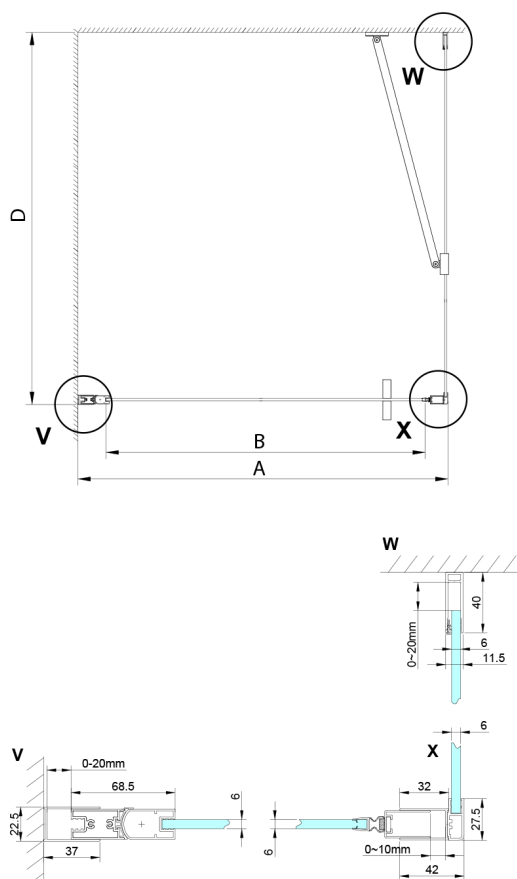

LORO ścianka boczna 1000mm, szkło czyste

Kod: GN3510

Rozmiary

Wysokość: 2000 mm

Głębokość: 1000 mm

Właściwości

Gwarancja: 3 lata

Karta techniczna

GN4470/GN4480/GN4490 + GN3580/GN3590/GN3510/GN3512

Model	A	B	D
GN4470	685-715	570	
GN4480	785-815	670	
GN4490	885-915	770	
GN3580			785-805
GN3590			885-905
GN3510			985-1005
GN3512			1185-1205

GN4570/GN4580/GN4590 + GN3580/GN3590/GN3510/GN3512

Model	A	B	D
GN4570	685-715	570	
GN4580	785-815	670	
GN4590	885-915	770	
GN3580			785-805
GN3590			885-905
GN3510			985-1005
GN3512			1185-1205

GN4690/GN4610/GN4611/GN4612 + GN3580/GN3590/GN3510/GN3512

Model	A	B	C	D
GN4690	885-915	610	168	
GN4610	985-1015	610	268	
GN4611	1085-1115	610	368	
GN4612	1185-1215	610	468	
GN3580				785-805
GN3590				885-905
GN3510				985-1005
GN3512				1185-1205