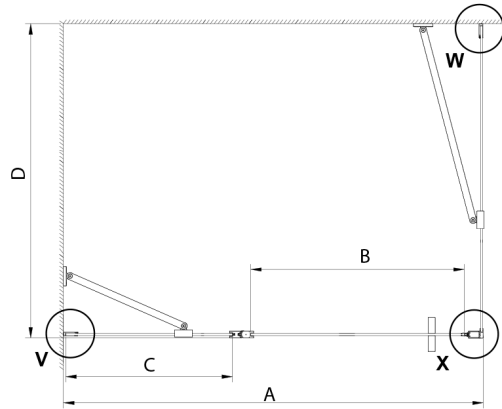

LORO ścianka boczna 1000mm, szkło czyste

Kod: GN3510

Rozmiary

Wysokość: 2000 mm

Głębokość: 1000 mm

Właściwości

Gwarancja: 3 lata

Karta techniczna

Model	A	B	D
GN4570	685-715	570	
GN4580	785-815	670	
GN4590	885-915	770	
GN3580			785-805
GN3590			885-905
GN3510			985-1005
GN3512			1185-1205

GN4690/GN4610/GN4611/GN4612 + GN3580/GN3590/GN3510/GN3512

Model	A	B	C	D
GN4690	885-915	610	168	
GN4610	985-1015	610	268	
GN4611	1085-1115	610	368	
GN4612	1185-1215	610	468	
GN3580				785-805
GN3590				885-905
GN3510				985-1005
GN3512				1185-1205