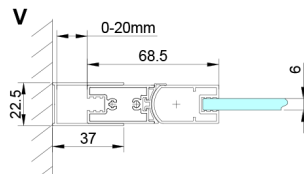

LORO ścianka boczna 1000mm, szkło czyste

Kod: GN3510

Rozmiary

Wysokość: 2000 mm

Głębokość: 1000 mm

Właściwości

Gwarancja: 3 lata

Karta techniczna

GN4470/GN4480/GN4490 + GN3580/GN3590/GN3510/GN3512

Model	A	B	D
GN4470	685-715	570	
GN4480	785-815	670	
GN4490	885-915	770	
GN3580			785-805
GN3590			885-905
GN3510			985-1005
GN3512			1185-1205

GN4570/GN4580/GN4590 + GN3580/GN3590/GN3510/GN3512

Model	A	B	D
GN4570	685-715	570	
GN4580	785-815	670	
GN4590	885-915	770	
GN3580			785-805
GN3590			885-905
GN3510			985-1005
GN3512			1185-1205

GN4690/GN4610/GN4611/GN4612 + GN3580/GN3590/GN3510/GN3512

Model	A	B	C	D
GN4690	885-915	610	168	
GN4610	985-1015	610	268	
GN4611	1085-1115	610	368	
GN4612	1185-1215	610	468	
GN3580				785-805
GN3590				885-905
GN3510				985-1005
GN3512				1185-1205