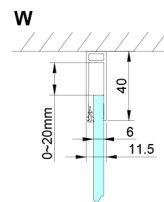

LORO ścianka boczna 1000mm, szkło czyste

Kod: GN3510

Rozmiary

Wysokość: 2000 mm

Głębokość: 1000 mm

Właściwości

Gwarancja: 3 lata

Karta techniczna

GN4470/GN4480/GN4490 + GN3580/GN3590/GN3510/GN3512

Model	A	B	D
GN4470	685-715	570	
GN4480	785-815	670	
GN4490	885-915	770	
GN3580			785-805
GN3590			885-905
GN3510			985-1005
GN3512			1185-1205

GN4570/GN4580/GN4590 + GN3580/GN3590/GN3510/GN3512

Model	A	B	D
GN4570	685-715	570	
GN4580	785-815	670	
GN4590	885-915	770	
GN3580			785-805
GN3590			885-905
GN3510			985-1005
GN3512			1185-1205

GN4690/GN4610/GN4611/GN4612 + GN3580/GN3590/GN3510/GN3512

Model	A	B	C	D
GN4690	885-915	610	168	
GN4610	985-1015	610	268	
GN4611	1085-1115	610	368	
GN4612	1185-1215	610	468	
GN3580				785-805
GN3590				885-905
GN3510				985-1005
GN3512				1185-1205