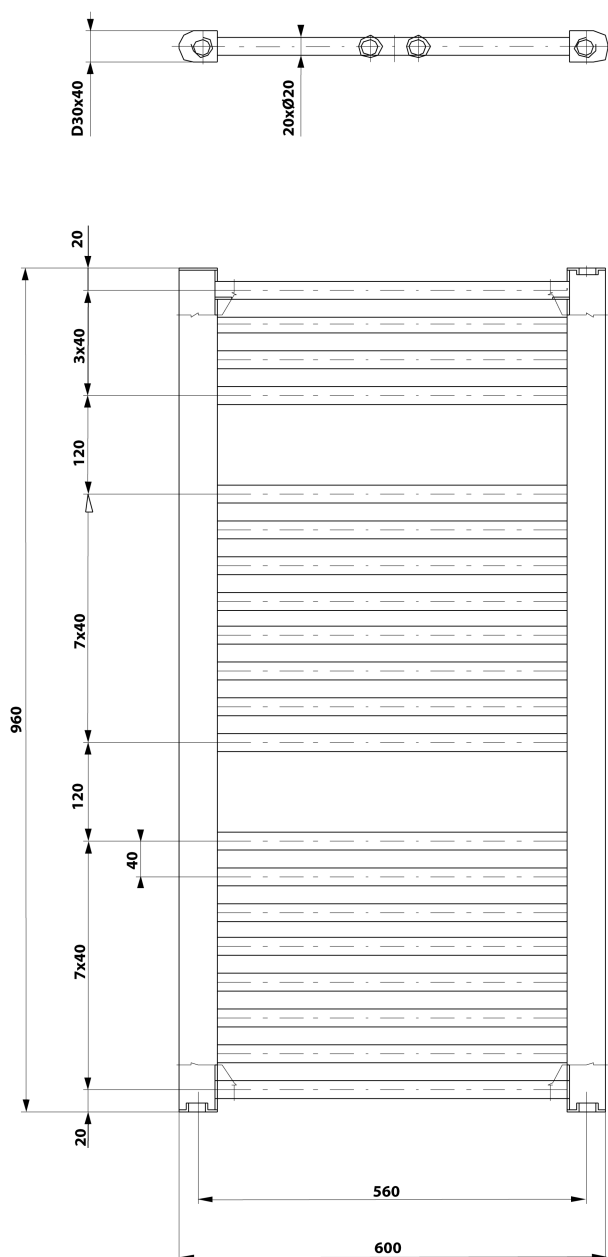

Karta produktu

Kod: ILR96T

DIRECT grzejnik łazienkowy 600x960 mm, biały

UBC s.r.o.

Mělnická 87
250 65 Líbeznice
Republika Czeska