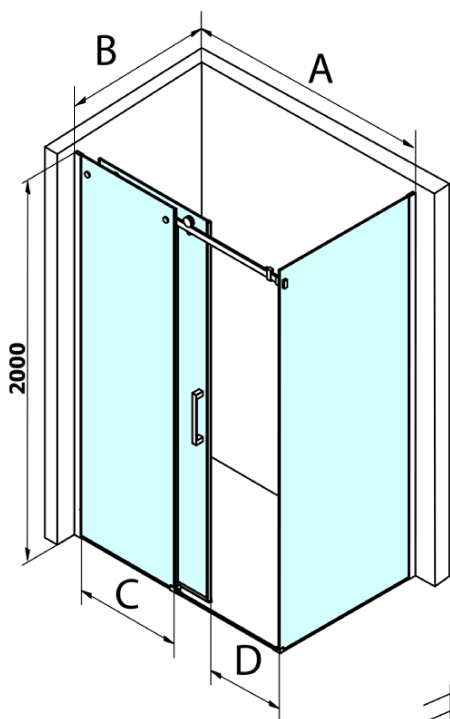

Karta produktu

Kod: **GD4614GD7270**

DRAGON kabina prysznicowa 1400x700mm wariant L/P

MODEL	A	C	D
GD4611	1020-1110	510	420
GD4612	1120-1210	560	470
GD4613	1220-1310	610	520
GD4614	1320-1410	660	570
GD4615	1420-1510	710	620
GD4616	1520-1610	760	670

MODEL	B
GD7270	680-700
GD7280	780-800
GD7290	880-900
GD7210	980-1000