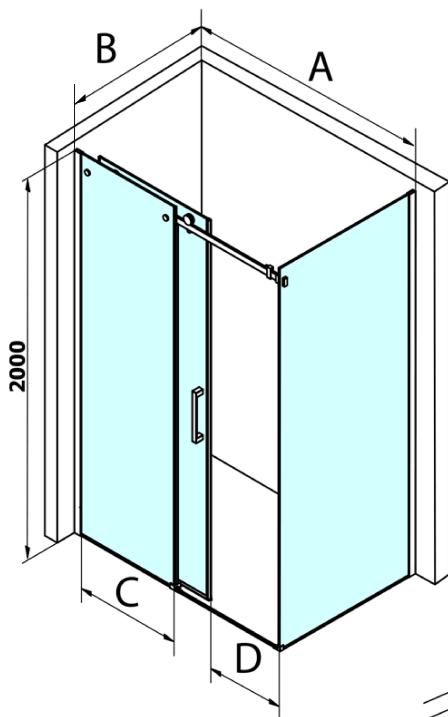

Karta produktu

Kod: **GD4611GD7210**

DRAGON kabina prysznicowa 1100x1000mm wariant L/P

MODEL	A	C	D
GD4611	1020-1110	510	420
GD4612	1120-1210	560	470
GD4613	1220-1310	610	520
GD4614	1320-1410	660	570
GD4615	1420-1510	710	620
GD4616	1520-1610	760	670

MODEL	B
GD7270	680-700
GD7280	780-800
GD7290	880-900
GD7210	980-1000