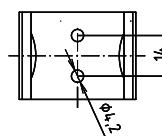

ilustrační foto /  
illustration /  
Illustration:

brzda / brake / Bremse:

## Parametry / Features / Eigenschaften

šířka / width / Breite:	100 mm
výška / height / Höhe:	800 mm
hloubka / depth / Tiefe:	766 mm
materiál / material / Material:	nerez / stainless steel / rostfrei
povrch. úprava / finish / Oberfläche:	lesk / polished / poliert
záruka / warranty / Garantie:	6 let / 6 years / 6 Jahre
brzda / brake / Bremse:	nerez / stainless steel / rostfrei