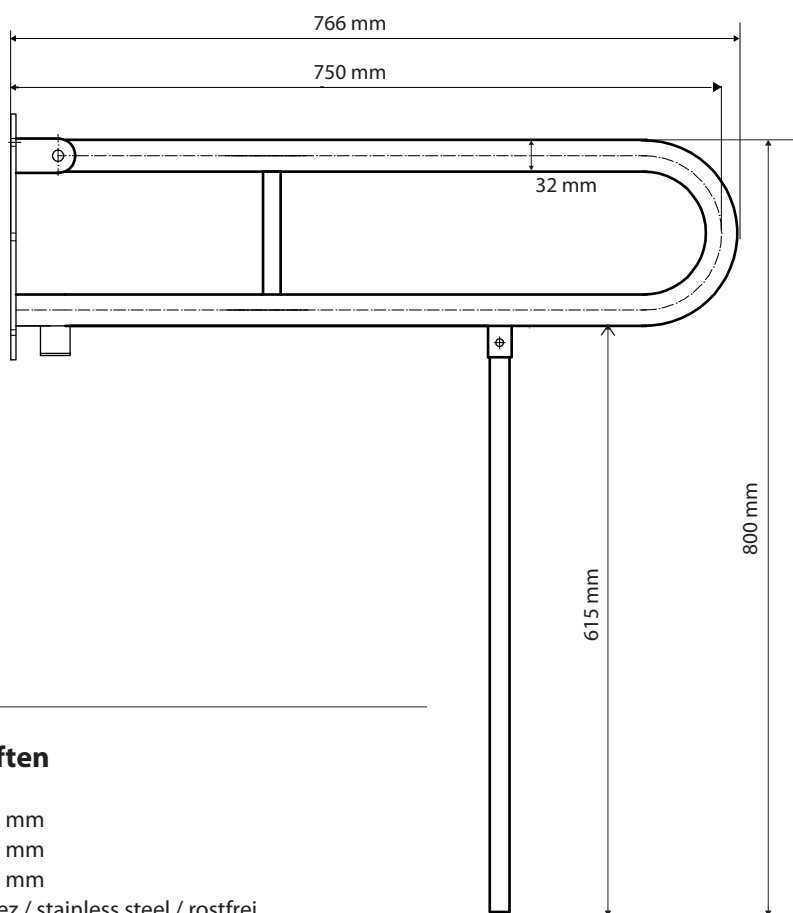

ilustrační foto /  
illustration /  
Illustration:

brzda / brake / Bremse:

## Parametry / Features / Eigenschaften

šířka / width / Breite:	100 mm
výška / height / Höhe:	800 mm
hloubka / depth / Tiefe:	766 mm
materiál / material / Material:	nerez / stainless steel / rostfrei
povrch. úprava / finish / Oberfläche:	lesk / polished / poliert
záruka / warranty / Garantie:	6 let / 6 years / 6 Jahre
brzda / brake / Bremse:	nerez / stainless steel / rostfrei