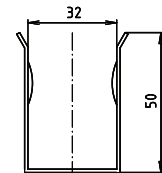

ilustrační foto /  
illustration /  
Illustration:

brzda / brake / Bremse:

## Parametry / Features / Eigenschaften

šířka / width / Breite:	100 mm
výška / height / Höhe:	800 mm
hloubka / depth / Tiefe:	766 mm
materiál / material / Material:	nerez / stainless steel / rostfrei
povrch. úprava / finish / Oberfläche:	lesk / polished / poliert
záruka / warranty / Garantie:	6 let / 6 years / 6 Jahre
brzda / brake / Bremse:	nerez / stainless steel / rostfrei