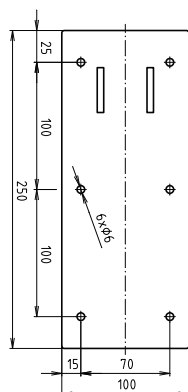

ilustrační foto /  
illustration /  
Illustration:

brzda / brake / Bremse:

## Parametry / Features / Eigenschaften

šířka / width / Breite:	100 mm
výška / height / Höhe:	800 mm
hloubka / depth / Tiefe:	766 mm
materiál / material / Material:	nerez / stainless steel / rostfrei
povrch. úprava / finish / Oberfläche:	lesk / polished / poliert
záruka / warranty / Garantie:	6 let / 6 years / 6 Jahre
brzda / brake / Bremse:	nerez / stainless steel / rostfrei