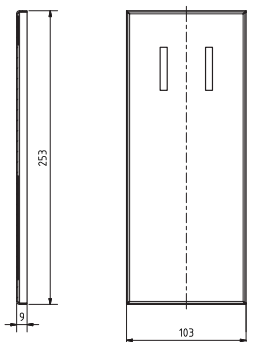

## Parametry / Features / Eigenschaften

šířka / width / Breite:	100 mm
výška / height / Höhe:	800 mm
hloubka / depth / Tiefe:	766 mm
materiál / material / Material:	nerez / stainless steel / rostfrei
povrch. úprava / finish / Oberfläche:	lesk / polished / poliert
záruka / warranty / Garantie:	6 let / 6 years / 6 Jahre
brzda / brake / Bremse:	nerez / stainless steel / rostfrei