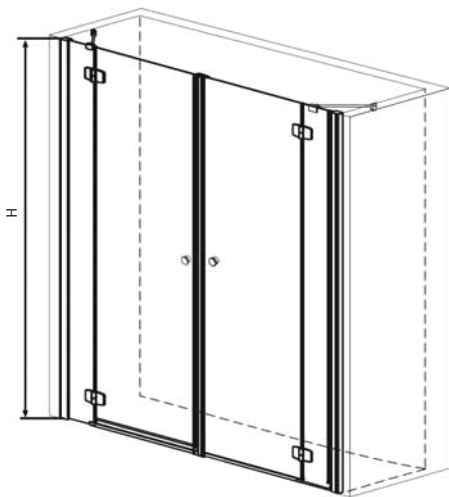

SYMPHONY

M1290L

+

M1291R

Der große Zugang in ihre Duschkabine bietet Ihnen jeglichen Komfort.

Modell Kombination	A	A1	A2	B	B1	B2	C	Nische	H
M1280L + M1281R	75-77	51.7	23.3	75-77	51.7	23.3	103.4	150-154	195
M1290L + M1281R	85-87	61.7	23.3	75-77	51.7	23.3	113.4	160-164	195
M12100L + M1281R	95-97	71.7	23.3	75-77	51.7	23.3	123.4	170-174	195
M12110L + M1281R	105-107	81.7	23.3	75-77	51.7	23.3	133.4	180-184	195
M12120R + M1281R	115-117	91.7	23.3	75-77	51.7	23.3	143.4	190-194	195
M1280L + M1291R	75-77	51.7	23.3	85-87	61.7	23.3	113.4	160-164	195
M1290L + M1291R	85-87	61.7	23.3	85-87	61.7	23.3	123.4	170-174	195
M12100L + M1291R	95-97	71.7	23.3	85-87	61.7	23.3	133.4	180-184	195
M12110L + M1291R	105-107	81.7	23.3	85-87	61.7	23.3	143.4	190-194	195
M12120R + M1291R	115-117	91.7	23.3	85-87	61.7	23.3	153.4	200-204	195
M1280L + M12101R	75-77	51.7	23.3	95-97	71.7	23.3	123.4	170-174	195
M1290L + M12101R	85-87	61.7	23.3	95-97	71.7	23.3	133.4	180-184	195
M12100L + M12101R	95-97	71.7	23.3	95-97	71.7	23.3	143.4	190-194	195
M12110L + M12101R	105-107	81.7	23.3	95-97	71.7	23.3	153.4	200-204	195
M12120R + M12101R	115-117	91.7	23.3	95-97	71.7	23.3	163.4	210-214	195
M1280L + M12111R	75-77	51.7	23.3	105-107	81.7	23.3	133.4	180-184	195
M1290L + M12111R	85-87	61.7	23.3	105-107	81.7	23.3	143.4	190-194	195
M12100L + M12111R	95-97	71.7	23.3	105-107	81.7	23.3	153.4	200-204	195
M12110L + M12111R	105-107	81.7	23.3	105-107	81.7	23.3	163.4	210-214	195
M12120R + M12111R	115-117	91.7	23.3	105-107	81.7	23.3	173.4	220-224	195
M1280L + M12121R	75-77	51.7	23.3	115-117	91.7	23.3	143.4	190-194	195
M1290L + M12121R	85-87	61.7	23.3	115-117	91.7	23.3	153.4	200-204	195
M12100L + M12121R	95-97	71.7	23.3	115-117	91.7	23.3	163.4	210-214	195
M12110L + M12121R	105-107	81.7	23.3	115-117	91.7	23.3	173.4	220-214	195
M12120R + M12121R	115-117	91.7	23.3	115-117	91.7	23.3	183.4	230-234	195

*Maßangaben in cm.