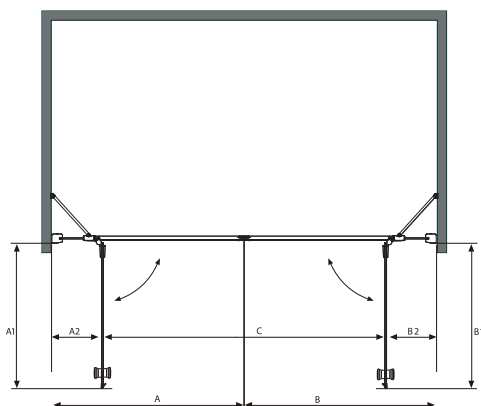

SYMPHONY

M1290L

+

M1291R

Der große Zugang in ihre Duschkabine bietet Ihnen jeglichen Komfort.

Modell Kombination	A	A1	A2	B	B1	B2	C	Nische	H
M1280L + M1281R	75-77	51.7	23.3	75-77	51.7	23.3	103.4	150-154	195
M1290L + M1281R	85-87	61.7	23.3	75-77	51.7	23.3	113.4	160-164	195
M12100L + M1281R	95-97	71.7	23.3	75-77	51.7	23.3	123.4	170-174	195
M12110L + M1281R	105-107	81.7	23.3	75-77	51.7	23.3	133.4	180-184	195
M12120R + M1281R	115-117	91.7	23.3	75-77	51.7	23.3	143.4	190-194	195
M1280L + M1291R	75-77	51.7	23.3	85-87	61.7	23.3	113.4	160-164	195
M1290L + M1291R	85-87	61.7	23.3	85-87	61.7	23.3	123.4	170-174	195
M12100L + M1291R	95-97	71.7	23.3	85-87	61.7	23.3	133.4	180-184	195
M12110L + M1291R	105-107	81.7	23.3	85-87	61.7	23.3	143.4	190-194	195
M12120R + M1291R	115-117	91.7	23.3	85-87	61.7	23.3	153.4	200-204	195
M1280L + M12101R	75-77	51.7	23.3	95-97	71.7	23.3	123.4	170-174	195
M1290L + M12101R	85-87	61.7	23.3	95-97	71.7	23.3	133.4	180-184	195
M12100L + M12101R	95-97	71.7	23.3	95-97	71.7	23.3	143.4	190-194	195
M12110L + M12101R	105-107	81.7	23.3	95-97	71.7	23.3	153.4	200-204	195
M12120R + M12101R	115-117	91.7	23.3	95-97	71.7	23.3	163.4	210-214	195
M1280L + M12111R	75-77	51.7	23.3	105-107	81.7	23.3	133.4	180-184	195
M1290L + M12111R	85-87	61.7	23.3	105-107	81.7	23.3	143.4	190-194	195
M12100L + M12111R	95-97	71.7	23.3	105-107	81.7	23.3	153.4	200-204	195
M12110L + M12111R	105-107	81.7	23.3	105-107	81.7	23.3	163.4	210-214	195
M12120R + M12111R	115-117	91.7	23.3	105-107	81.7	23.3	173.4	220-224	195
M1280L + M12121R	75-77	51.7	23.3	115-117	91.7	23.3	143.4	190-194	195
M1290L + M12121R	85-87	61.7	23.3	115-117	91.7	23.3	153.4	200-204	195
M12100L + M12121R	95-97	71.7	23.3	115-117	91.7	23.3	163.4	210-214	195
M12110L + M12121R	105-107	81.7	23.3	115-117	91.7	23.3	173.4	220-214	195
M12120R + M12121R	115-117	91.7	23.3	115-117	91.7	23.3	183.4	230-234	195

*Maßangaben in cm.