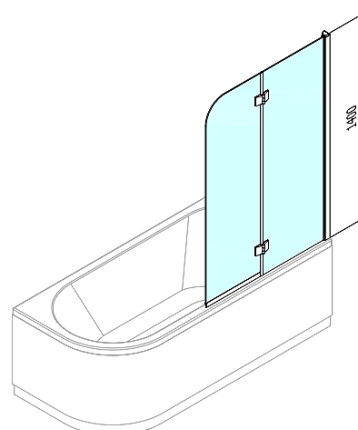

Karta produktu

Kod: **BS-97**

RENDE parawan wannowy 970mm, szkło czyste

84617L

84617R