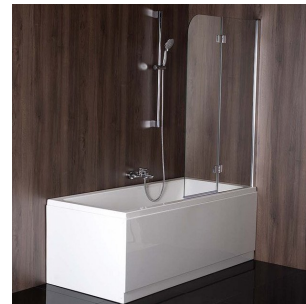

Karta produktu

Kod: **BS-97**

RENDE parawan wannowy 970mm, szkło czyste

84617L

84617R