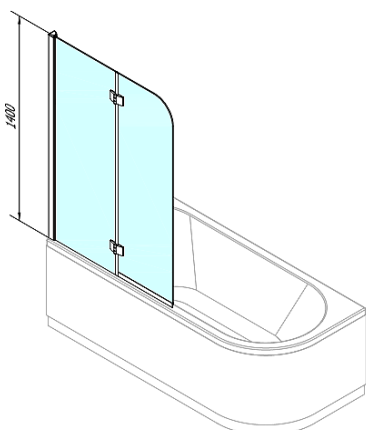

Karta produktu

Kod: **BS-97**

RENDE parawan wannowy 970mm, szkło czyste

84617L

84617R